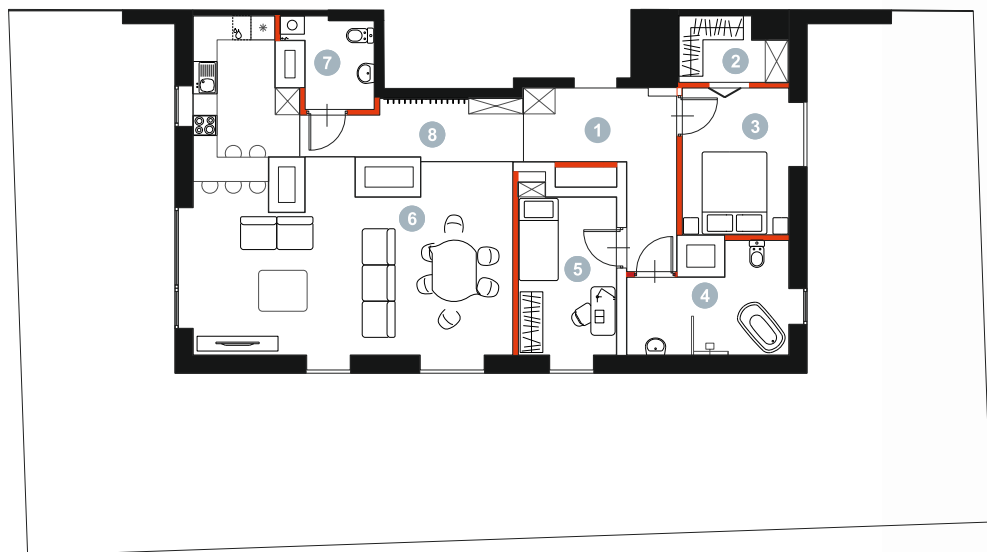

APARTAMENT 56

POZIOM: +8

BRONIEWSKIEGO **15**

POWIERZCHNIA
101,87 m²

1. PRZEDSIONEK	10,09 m ²
2. GARDEROBA	3,90 m ²
3. POKÓJ	10,13 m ²
4. ŁAZIENKA	9,44 m ²
5. POKÓJ	10,08 m ²
6. POKÓJ Z ANEKSEM	46,39 m ²
7. WC	4,38 m ²
8. KORYTARZ	7,46 m ²
9. POWIERZCHNIA TARASU/BALKONU	168,24 m ²

 Powierzchnia pod ściankami działowymi
MOŻLIWOŚĆ DEMONTAŻU / WYBURZENIA 1,57 m²