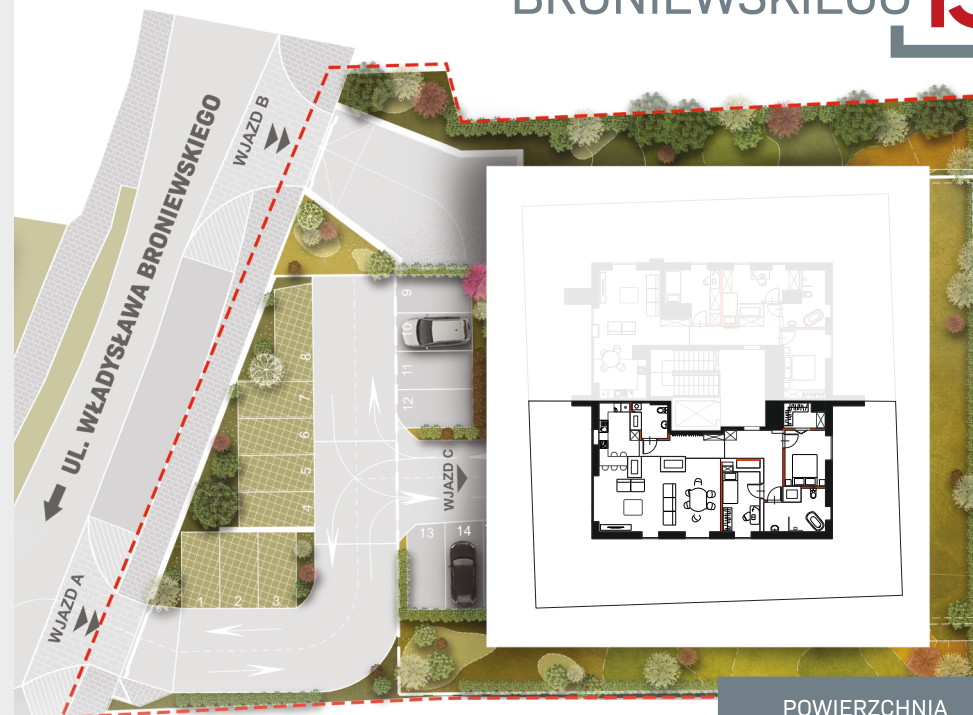

APARTAMENT 56

POZIOM: +8

BRONIEWSKIEGO **15**

POWIERZCHNIA
101,87 m²

1. PRZEDSIONEK	10,09 m ²
2. GARDEROBA	3,90 m ²
3. POKÓJ	10,13 m ²
4. ŁAZIENKA	9,44 m ²
5. POKÓJ	10,08 m ²
6. POKÓJ Z ANEKSEM	46,39 m ²
7. WC	4,38 m ²
8. KORYTARZ	7,46 m ²
9. POWIERZCHNIA TARASU/BALKONU	168,24 m ²

 Powierzchnia pod ściankami działowymi
MOŻLIWOŚĆ DEMONTAŻU / WYBURZENIA 1,57 m²