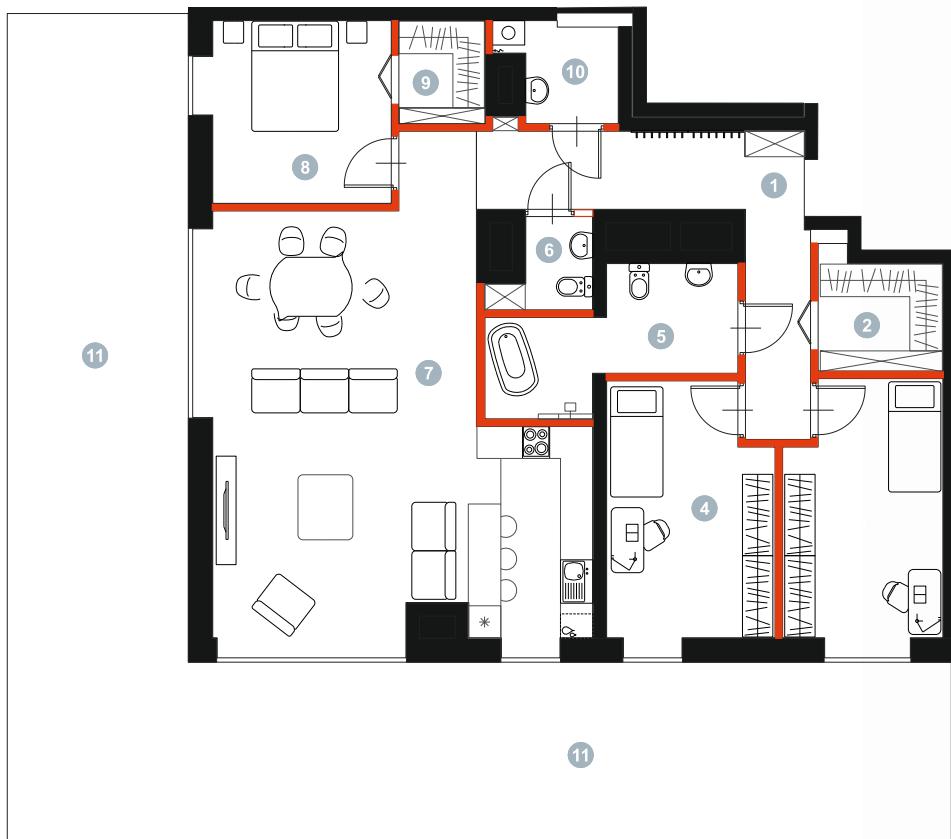

APARTAMENT 54

POZIOM: +7

BRONIEWSKIEGO

POWIERZCHNIA
127,97 m²

| | |
|---------------------------------|-----------------------|
| 1. PRZEDSIONEK | 13,92 m ² |
| 2. GARDEROBA | 4,75 m ² |
| 3. POKÓJ | 13,88 m ² |
| 4. POKÓJ | 14,27 m ² |
| 5. ŁAZIENKA | 8,87 m ² |
| 6. WC | 2,47 m ² |
| 7. POKÓJ Z ANEKSEM | 51,92 m ² |
| 8. POKÓJ | 11,49 m ² |
| 9. GARDEROBA | 2,72 m ² |
| 10. PRALNIA | 3,68 m ² |
| 11. POWIERZCHNIA TARASU/BALKONU | 100,20 m ² |

 Powierzchnia pod ściankami działowymi
MOŻLIWOŚĆ DEMONTAŻU / WYBURZENIA 3,90 m²