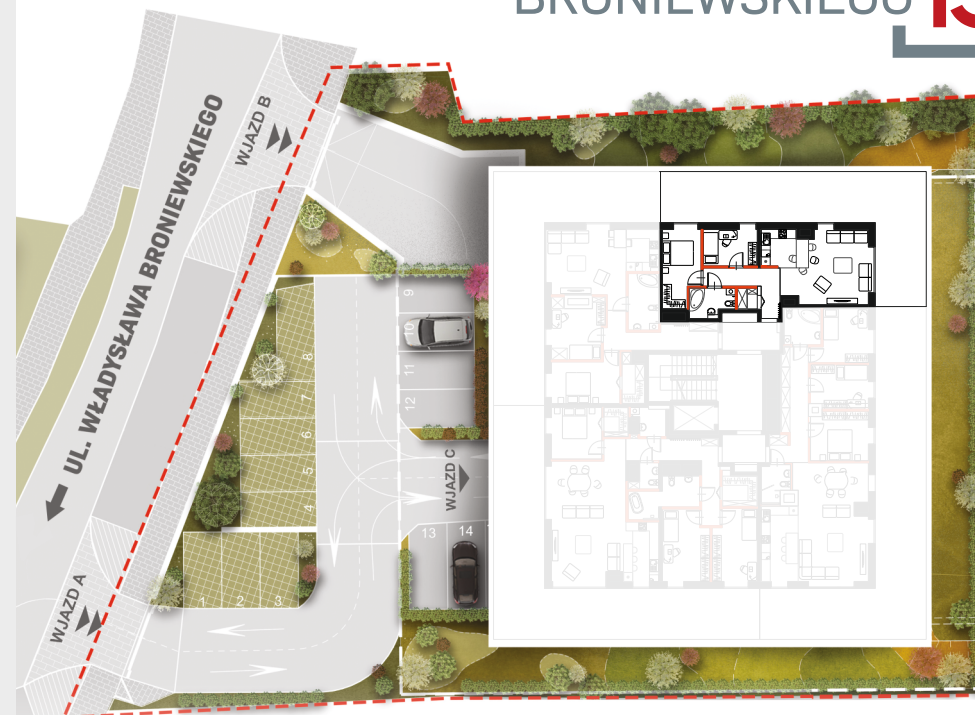

APARTAMENT 52

POZIOM: +7

BRONIEWSKIEGO **15**

POWIERZCHNIA
68,89 m²

1. PRZEDSIONEK	8,55 m ²
2. GARDEROBA	1,77 m ²
3. ŁAZIENKA	5,08 m ²
4. POKÓJ	12,34 m ²
5. POKÓJ	8,82 m ²
6. POKÓJ Z ANEKSEM	32,33 m ²
7. POWIERZCHNIA TARASU/BALKONU	75,40 m ²

 Powierzchnia pod ściankami działowymi
MOŻLIWOŚĆ DEMONTAŻU / WYBURZENIA 1,91 m²