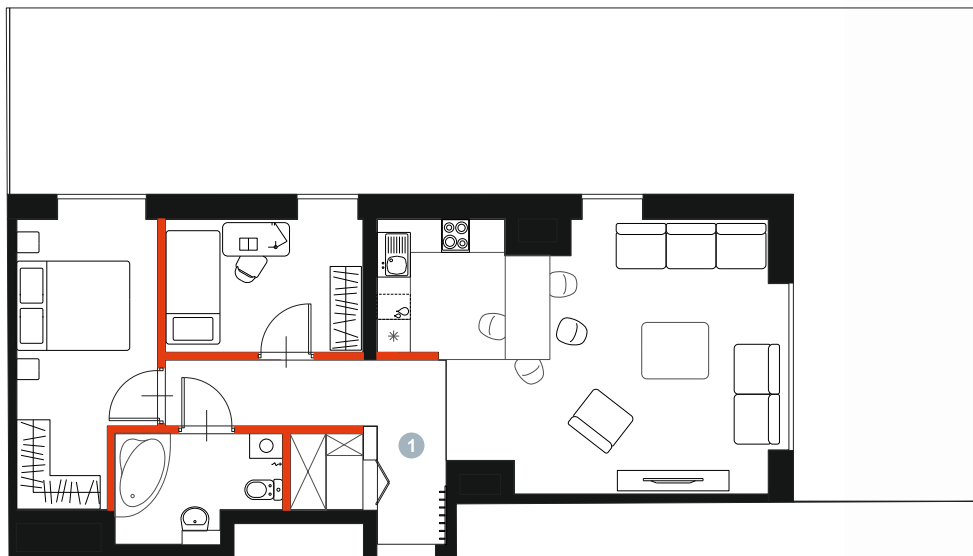

APARTAMENT 52

POZIOM: +7

BRONIEWSKIEGO **15**

POWIERZCHNIA
68,89 m²

1. PRZEDSIONEK	8,55 m ²
2. GARDEROBA	1,77 m ²
3. ŁAZIENKA	5,08 m ²
4. POKÓJ	12,34 m ²
5. POKÓJ	8,82 m ²
6. POKÓJ Z ANEKSEM	32,33 m ²
7. POWIERZCHNIA TARASU/BALKONU	75,40 m ²

 Powierzchnia pod ściankami działowymi
MOŻLIWOŚĆ DEMONTAŻU / WYBURZENIA 1,91 m²