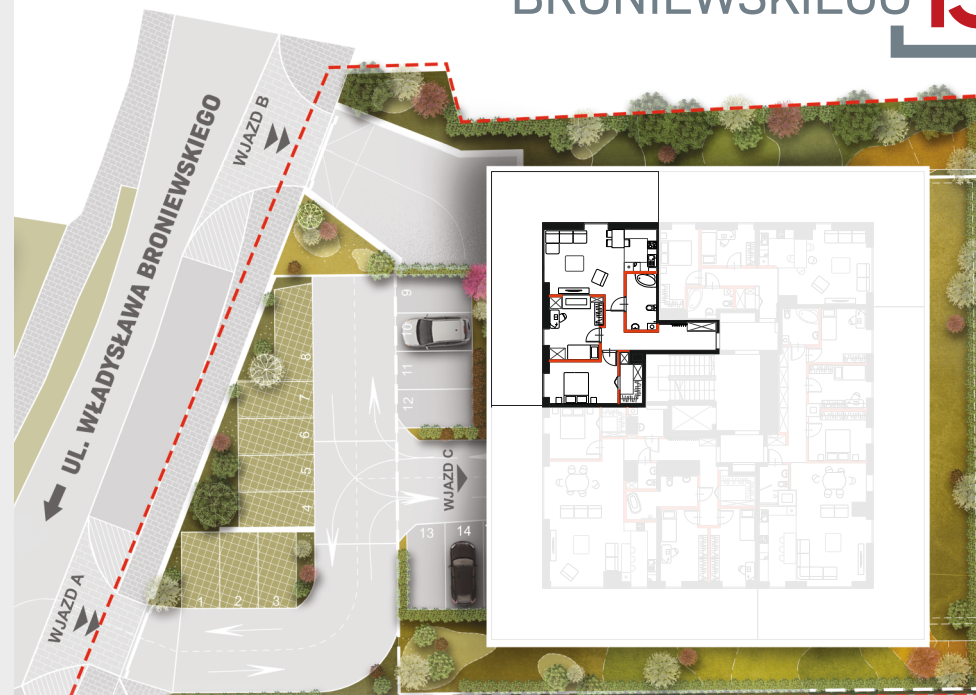

# APARTAMENT 51

POZIOM: +7

BRONIEWSKIEGO **15**

POWIERZCHNIA  
81,31 m<sup>2</sup>

1. PRZEDSIONEK	12,87 m <sup>2</sup>
2. GARDEROBA	4,23 m <sup>2</sup>
3. POKÓJ	13,43 m <sup>2</sup>
4. POKÓJ	12,82 m <sup>2</sup>
5. POKÓJ Z ANEKSEM	30,64 m <sup>2</sup>
6. ŁAZIENKA	7,32 m <sup>2</sup>
7. POWIERZCHNIA TARASU/BALKONU	75,40 m <sup>2</sup>

**—** Powierzchnia pod ściankami działowymi  
MOŻLIWOŚĆ DEMONTAŻU / WYBURZENIA 2,42 m<sup>2</sup>