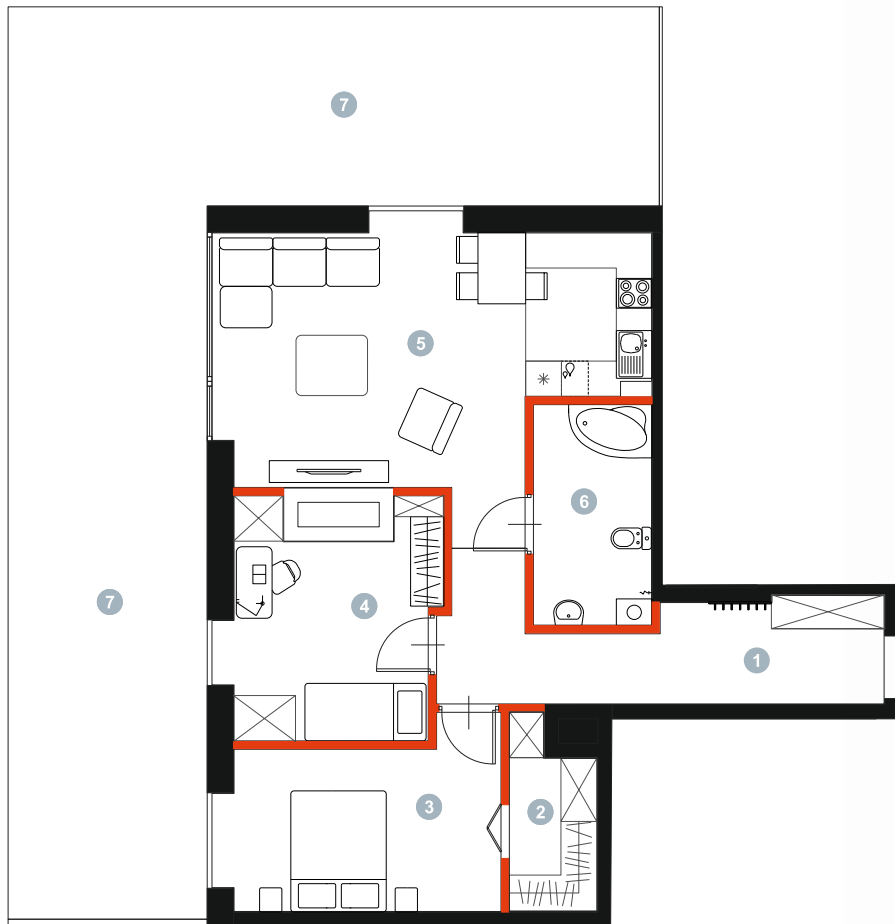

# APARTAMENT 51

POZIOM: +7

BRONIEWSKIEGO **15**

POWIERZCHNIA  
81,31 m<sup>2</sup>

1. PRZEDSIONEK	12,87 m <sup>2</sup>
2. GARDEROBA	4,23 m <sup>2</sup>
3. POKÓJ	13,43 m <sup>2</sup>
4. POKÓJ	12,82 m <sup>2</sup>
5. POKÓJ Z ANEKSEM	30,64 m <sup>2</sup>
6. ŁAZIENKA	7,32 m <sup>2</sup>
7. POWIERZCHNIA TARASU/BALKONU	75,40 m <sup>2</sup>

**—** Powierzchnia pod ściankami działowymi  
MOŻLIWOŚĆ DEMONTAŻU / WYBURZENIA 2,42 m<sup>2</sup>