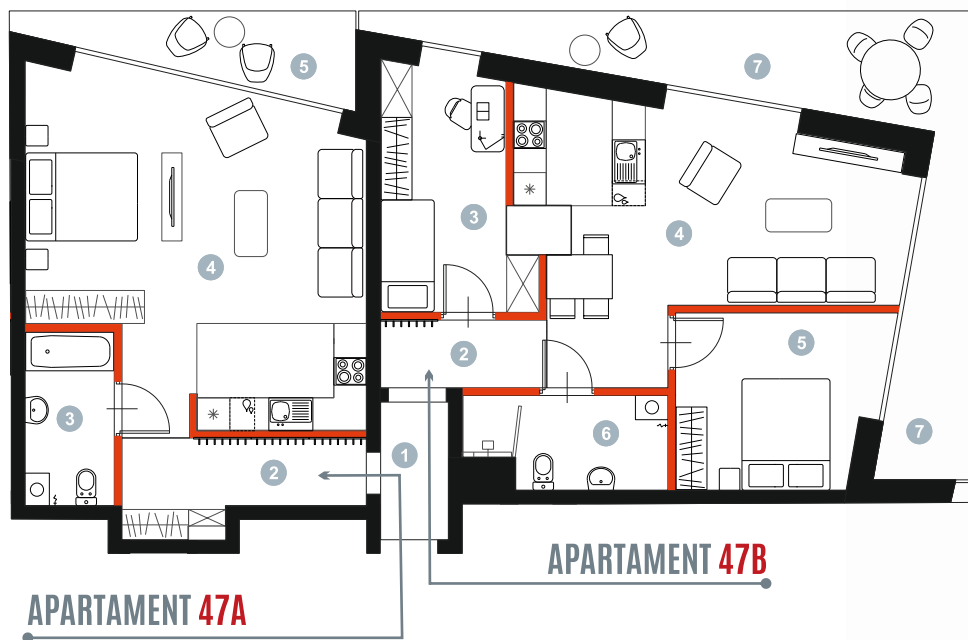

APARTAMENT 47

POZIOM: +6

BRONIEWSKIEGO **15**

APARTAMENT 47A

POWIERZCHNIA
49,82 m²

1. 50 % PRZEDSIONKA	1,54 m ²
2. KORYTARZ	6,46 m ²
3. ŁAZIENKA	5,12 m ²
4.. POKÓJ Z ANEKSEM	36,70 m ²
5. POWIERZCHNIA TARASU/BALKONU	6,00 m ²

Powierzchnia pod ściankami działowymi
MOŻLIWOŚĆ DEMONTAŻU / WYBURZENIA 0,64 m²

APARTAMENT 47B

POWIERZCHNIA
61,41 m²

1. 50 % PRZEDSIONKA	1,54 m ²
2. KORYTARZ	3,72 m ²
3. POKÓJ	11,05 m ²
4. POKÓJ Z ANEKSEM	28,25 m ²
5. POKÓJ	11,62 m ²
6. ŁAZIENKA	5,23 m ²
7. POWIERZCHNIA TARASU/BALKONU	6,00 m ²

Powierzchnia pod ściankami działowymi
MOŻLIWOŚĆ DEMONTAŻU / WYBURZENIA 1,74 m²