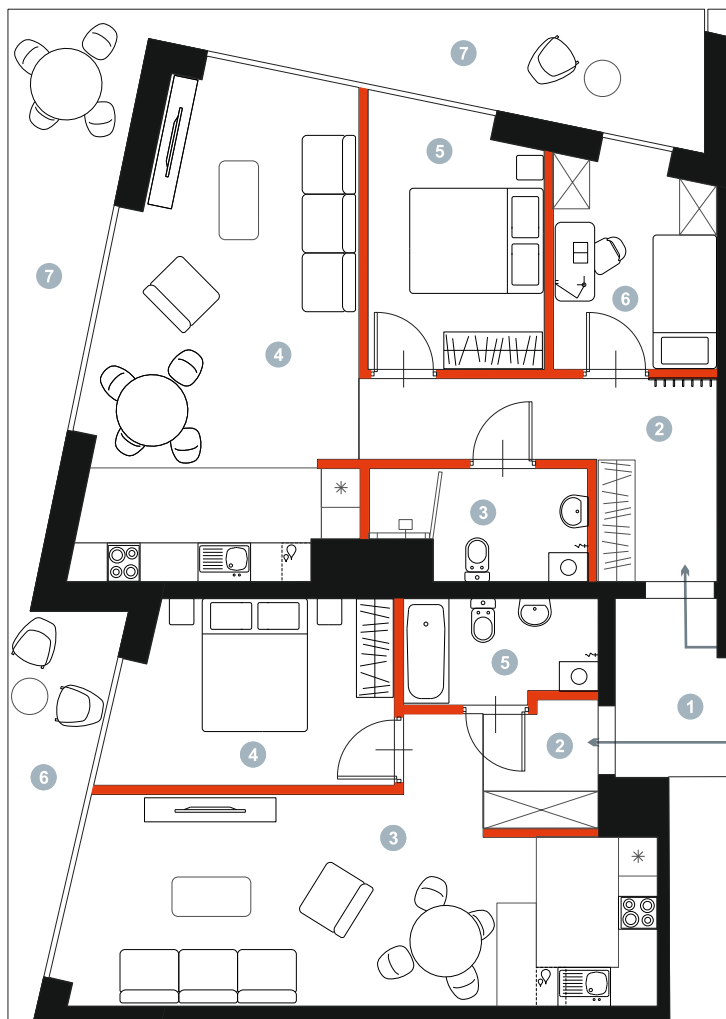

APARTAMENT 46

POZIOM: +6

APARTAMENT 46B

APARTAMENT 46A

BRONIEWSKIEGO

APARTAMENT 46A

POWIERZCHNIA
51,33 m²

1. 50 % PRZEDSIONKA	2,29 m ²
2. KORYTARZ	3,24 m ²
3. POKÓJ Z ANEKSEM	29,54 m ²
4. POKÓJ	11,70 m ²
5. ŁAZIENKA	4,56 m ²
6. POWIERZCHNIA TARASU/BALKONU	6,00 m ²

— Powierzchnia pod ściankami działowymi
MOŻLIWOŚĆ DEMONTAŻU / WYBURZENIA 1,27 m²

APARTAMENT 46B

POWIERZCHNIA
65,89 m²

1. 50 % PRZEDSIONKA	2,29 m ²
2. KORYTARZ	10,10 m ²
3. ŁAZIENKA	5,08 m ²
4. POKÓJ Z ANEKSEM	30,06 m ²
5. POKÓJ	10,38 m ²
6. POKÓJ	7,98 m ²
7. POWIERZCHNIA TARASU/BALKONU	21,90 m ²

— Powierzchnia pod ściankami działowymi
MOŻLIWOŚĆ DEMONTAŻU / WYBURZENIA 2,06 m²