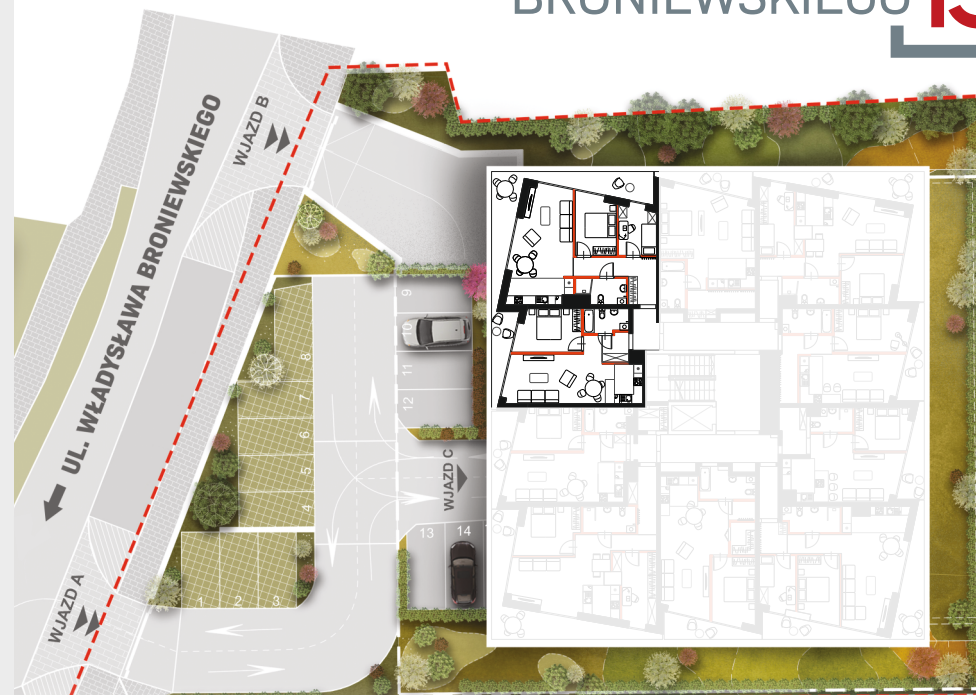

APARTAMENT 46

POZIOM: +6

APARTAMENT 46B

APARTAMENT 46A

BRONIEWSKIEGO

APARTAMENT 46A

POWIERZCHNIA
51,33 m²

1. 50 % PRZEDSIONKA	2,29 m ²
2. KORYTARZ	3,24 m ²
3. POKÓJ Z ANEKSEM	29,54 m ²
4. POKÓJ	11,70 m ²
5. ŁAZIENKA	4,56 m ²
6. POWIERZCHNIA TARASU/BALKONU	6,00 m ²

— Powierzchnia pod ściankami działowymi
MOŻLIWOŚĆ DEMONTAŻU / WYBURZENIA 1,27 m²

APARTAMENT 46B

POWIERZCHNIA
65,89 m²

1. 50 % PRZEDSIONKA	2,29 m ²
2. KORYTARZ	10,10 m ²
3. ŁAZIENKA	5,08 m ²
4. POKÓJ Z ANEKSEM	30,06 m ²
5. POKÓJ	10,38 m ²
6. POKÓJ	7,98 m ²
7. POWIERZCHNIA TARASU/BALKONU	21,90 m ²

— Powierzchnia pod ściankami działowymi
MOŻLIWOŚĆ DEMONTAŻU / WYBURZENIA 2,06 m²