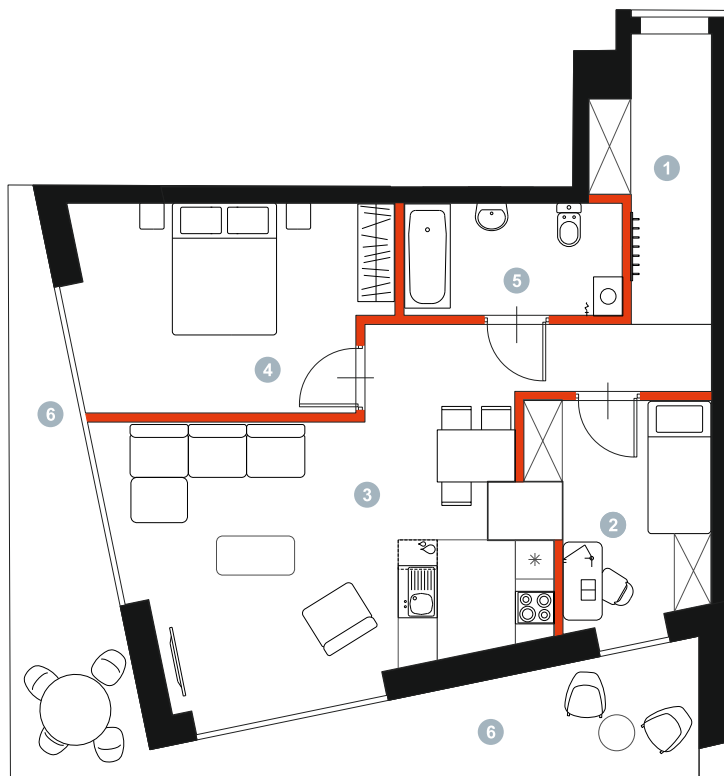

APARTAMENT 44

POZIOM: +5

BRONIEWSKIEGO

POWIERZCHNIA
69,10 m²

1. PRZEDSIONEK	6,44 m ²
2. POKÓJ	8,79 m ²
3. POKÓJ Z ANEKSEM	33,11 m ²
4. POKÓJ	15,00 m ²
5. ŁAZIENKA	5,76 m ²
6. POWIERZCHNIA TARASU/BALKONU	20,81 m ²

 Powierzchnia pod ściankami działowymi
MOŻLIWOŚĆ DEMONTAŻU / WYBURZENIA 2,00 m²