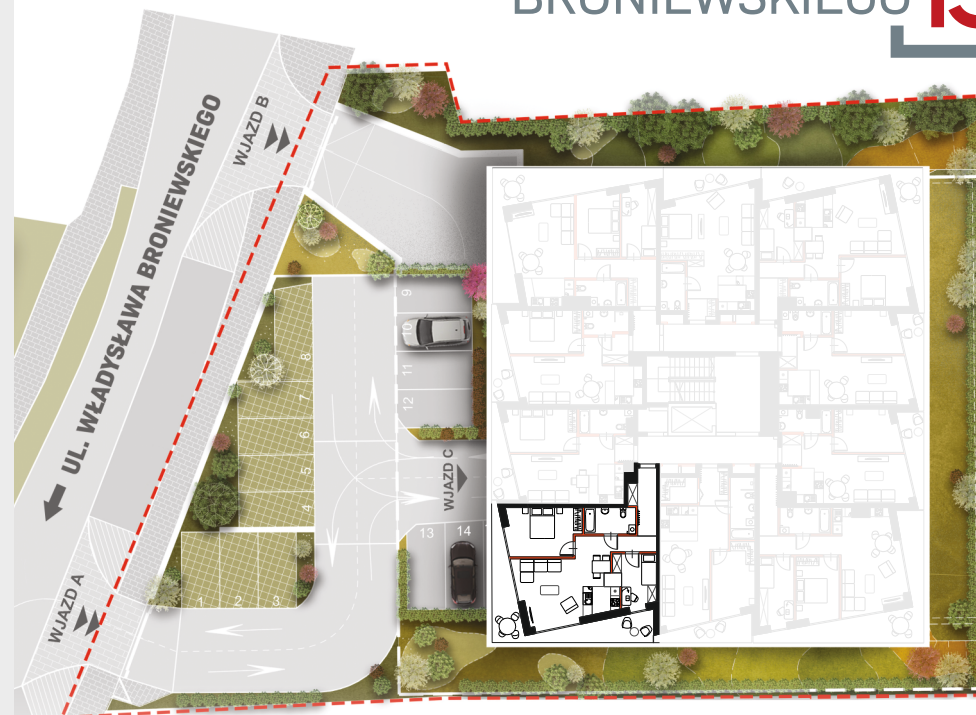

APARTAMENT 44

POZIOM: +5

BRONIEWSKIEGO

POWIERZCHNIA
69,10 m²

1. PRZEDSIONEK	6,44 m ²
2. POKÓJ	8,79 m ²
3. POKÓJ Z ANEKSEM	33,11 m ²
4. POKÓJ	15,00 m ²
5. ŁAZIENKA	5,76 m ²
6. POWIERZCHNIA TARASU/BALKONU	20,81 m ²

 Powierzchnia pod ściankami działowymi
MOŻLIWOŚĆ DEMONTAŻU / WYBURZENIA 2,00 m²