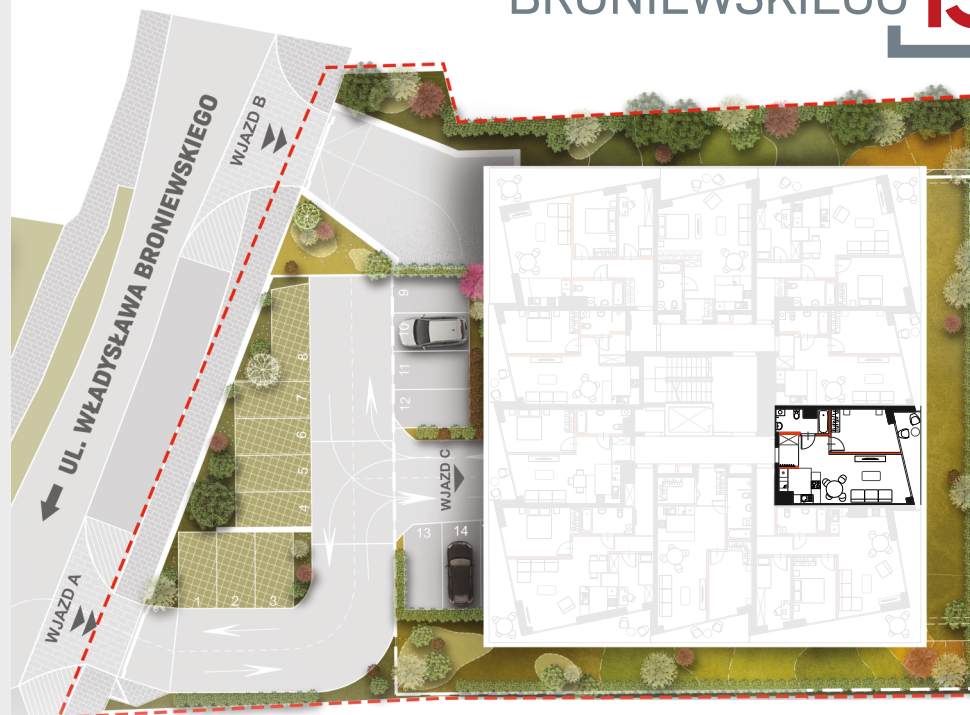

APARTAMENT 41

POZIOM: +5

BRONIEWSKIEGO **15**

POWIERZCHNIA
47,74 m²

1. PRZEDSIONEK	2,69 m ²
2. ŁAZIENKA	4,93 m ²
3. POKÓJ	11,70 m ²
4. POKÓJ Z ANEKSEM	28,42 m ²
5. POWIERZCHNIA TARASU/BALKONU	6,00 m ²

— Powierzchnia pod ściankami działowymi
MOŻLIWOŚĆ DEMONTAŻU / WYBURZENIA 1,23 m²