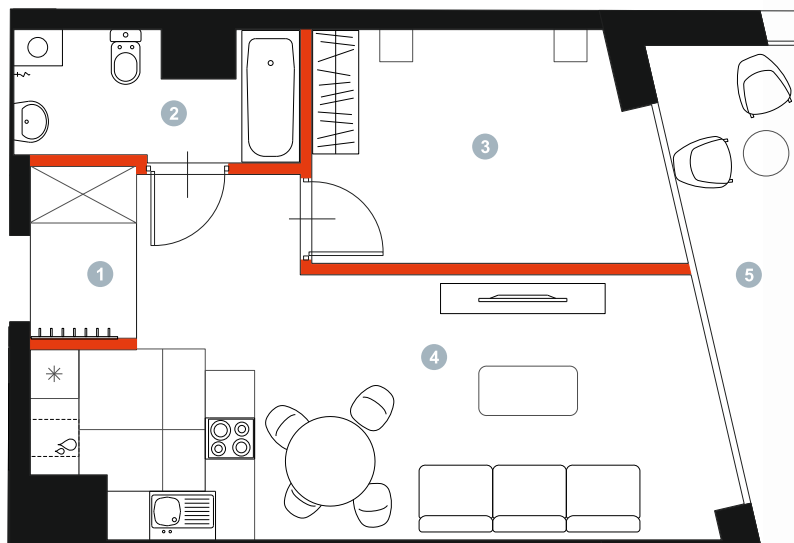

APARTAMENT 41

POZIOM: +5

BRONIEWSKIEGO **15**

POWIERZCHNIA
47,74 m²

1. PRZEDSIONEK	2,69 m ²
2. ŁAZIENKA	4,93 m ²
3. POKÓJ	11,70 m ²
4. POKÓJ Z ANEKSEM	28,42 m ²
5. POWIERZCHNIA TARASU/BALKONU	6,00 m ²

— Powierzchnia pod ściankami działowymi
MOŻLIWOŚĆ DEMONTAŻU / WYBURZENIA 1,23 m²