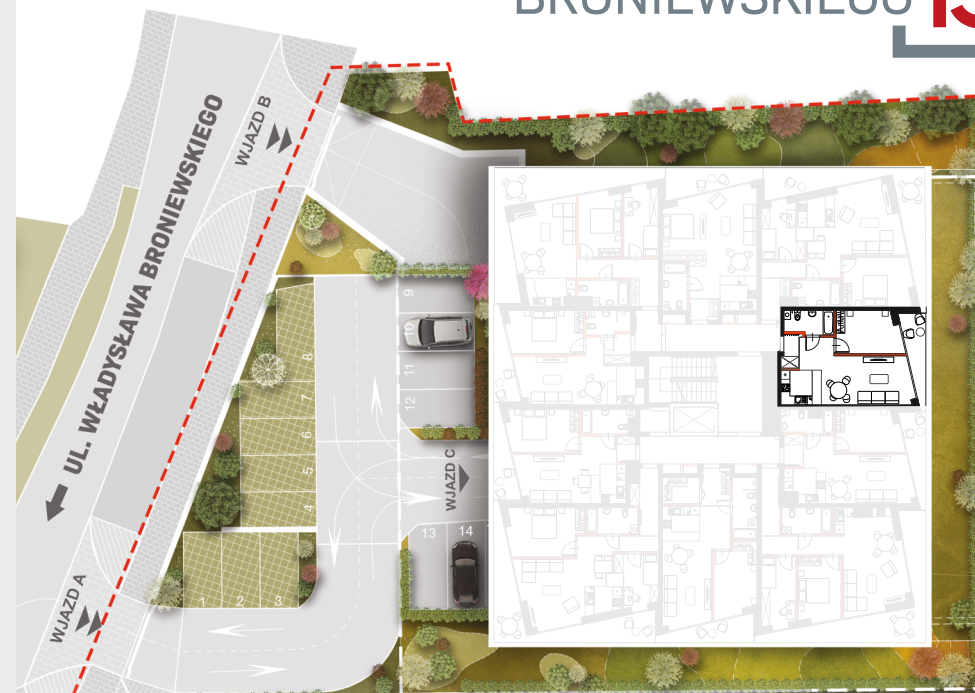

APARTAMENT 40

POZIOM: +5

BRONIEWSKIEGO

POWIERZCHNIA
49,38 m²

1. PRZEDSIÓNEK	2,47 m ²
2. ŁAZIENKA	5,01 m ²
3. POKÓJ	11,70 m ²
4. POKÓJ Z ANEKSEM	30,20 m ²
5. POWIERZCHNIA TARASU/BALKONU	6,00 m ²

 Powierzchnia pod ściankami działowymi
MOŻLIWOŚĆ DEMONTAŻU / WYBURZENIA 1,23 m²