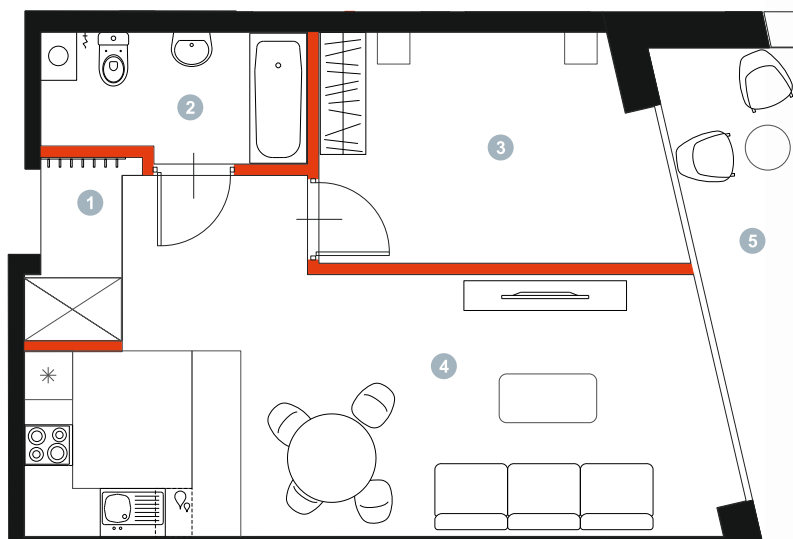

APARTAMENT 40

POZIOM: +5

BRONIEWSKIEGO

POWIERZCHNIA
49,38 m²

1. PRZEDSIÓNEK	2,47 m ²
2. ŁAZIENKA	5,01 m ²
3. POKÓJ	11,70 m ²
4. POKÓJ Z ANEKSEM	30,20 m ²
5. POWIERZCHNIA TARASU/BALKONU	6,00 m ²

 Powierzchnia pod ściankami działowymi
MOŻLIWOŚĆ DEMONTAŻU / WYBURZENIA 1,23 m²