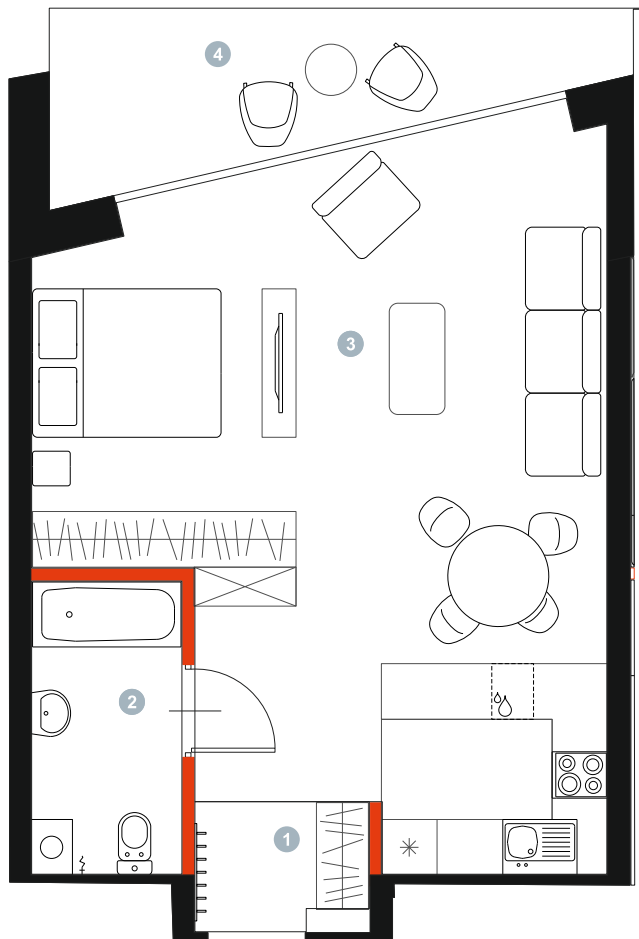

APARTAMENT 38

POZIOM: +5

BRONIEWSKIEGO

POWIERZCHNIA
48,72 m²

1. PRZEDSIONEK	2,47 m ²
2. ŁAZIENKA	5,12 m ²
3. POKÓJ Z ANEKSEM	41,13 m ²
4. POWIERZCHNIA TARASU/BALKONU	6,00 m ²

 Powierzchnia pod ściankami działowymi
MOŻLIWOŚĆ DEMONTAŻU / WYBURZENIA 0,56 m²