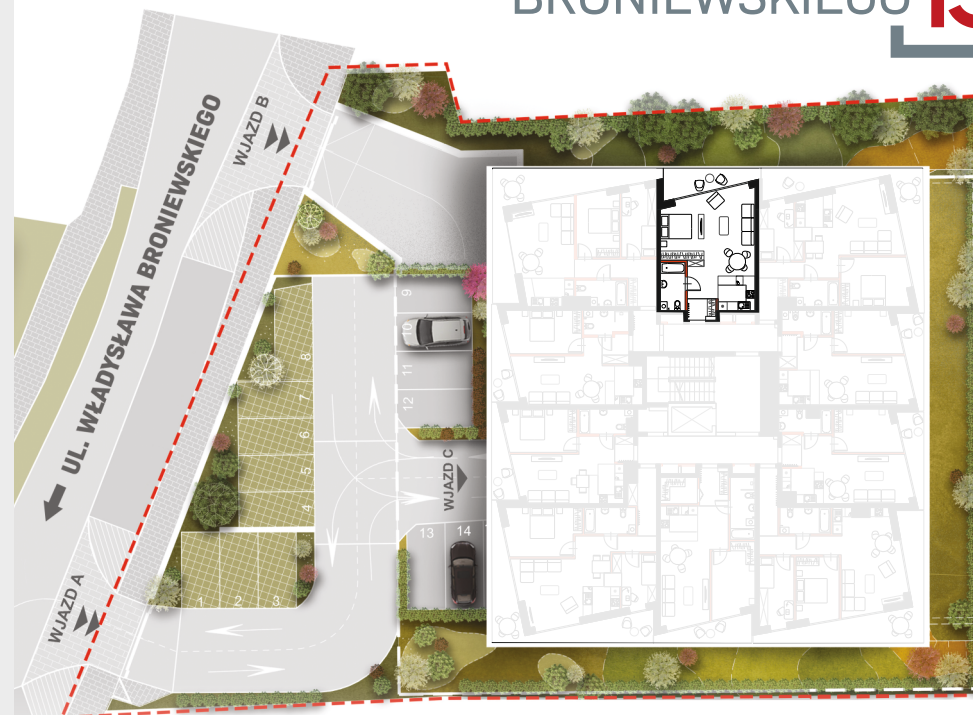

APARTAMENT 38

POZIOM: +5

BRONIEWSKIEGO

POWIERZCHNIA
48,72 m²

1. PRZEDSIONEK	2,47 m ²
2. ŁAZIENKA	5,12 m ²
3. POKÓJ Z ANEKSEM	41,13 m ²
4. POWIERZCHNIA TARASU/BALKONU	6,00 m ²

 Powierzchnia pod ściankami działowymi
MOŻLIWOŚĆ DEMONTAŻU / WYBURZENIA 0,56 m²