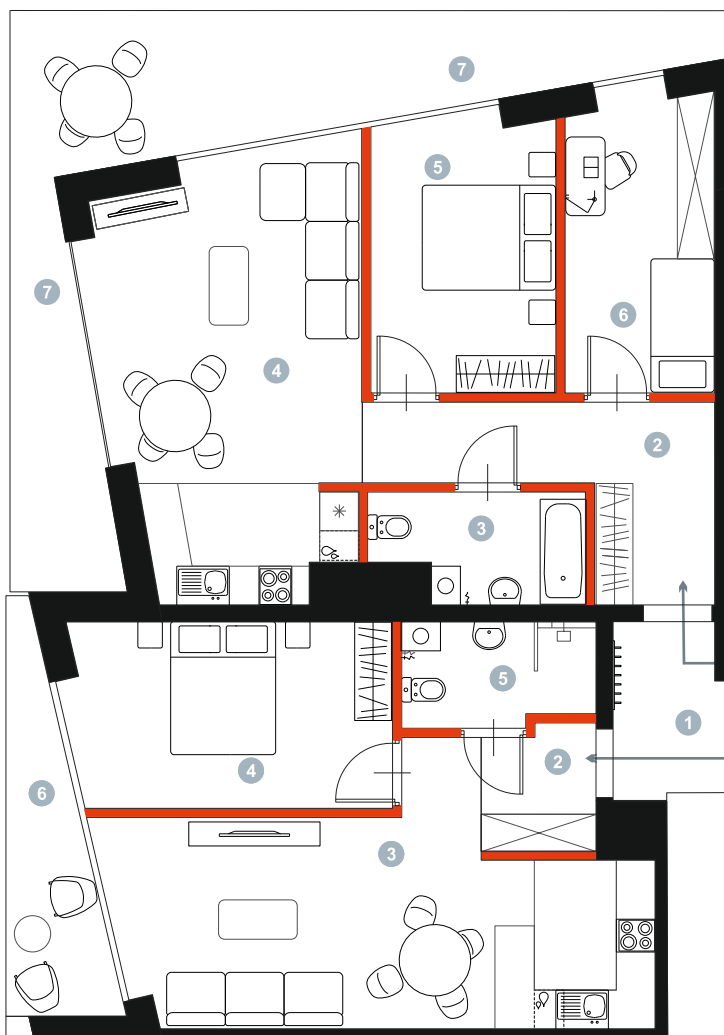

APARTAMENT 37

POZIOM: +5

APARTAMENT 37B

APARTAMENT 37A

BRONIEWSKIEGO

APARTAMENT 37A

POWIERZCHNIA
51,28 m²

1. 50 % PRZEDSIONKA	2,29 m ²
2. KORYTARZ	3,24 m ²
3. POKÓJ Z ANEKSEM	27,27 m ²
4. POKÓJ	13,92 m ²
5. ŁAZIENKA	4,56 m ²
6. POWIERZCHNIA TARASU/BALKONU	6,00 m ²

Powierzchnia pod ściankami działowymi
MOŻLIWOŚĆ DEMONTAŻU / WYBURZENIA 1,28 m²

APARTAMENT 37B

POWIERZCHNIA
66,11 m²

1. 50 % PRZEDSIONKA	2,29 m ²
2. KORYTARZ	10,00 m ²
3. ŁAZIENKA	5,08 m ²
4. POKÓJ Z ANEKSEM	26,48 m ²
5. POKÓJ	11,82 m ²
6. POKÓJ	10,44 m ²
7. POWIERZCHNIA TARASU/BALKONU	22,00 m ²

Powierzchnia pod ściankami działowymi
MOŻLIWOŚĆ DEMONTAŻU / WYBURZENIA 2,12 m²