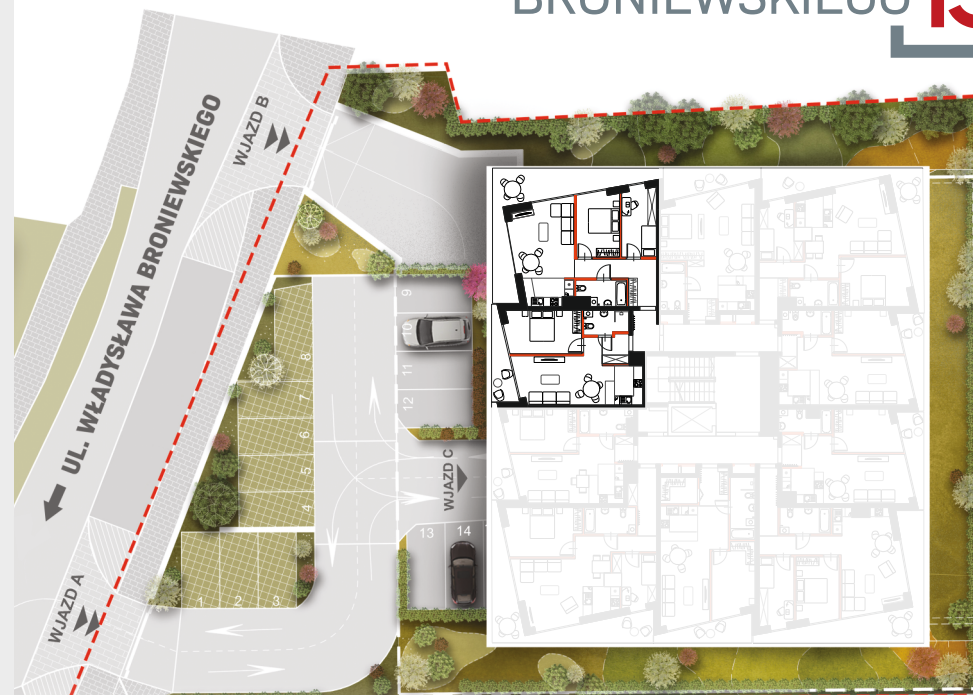

APARTAMENT 37

POZIOM: +5

APARTAMENT 37B

APARTAMENT 37A

BRONIEWSKIEGO

APARTAMENT 37A

POWIERZCHNIA
51,28 m²

1. 50 % PRZEDSIONKA	2,29 m ²
2. KORYTARZ	3,24 m ²
3. POKÓJ Z ANEKSEM	27,27 m ²
4. POKÓJ	13,92 m ²
5. ŁAZIENKA	4,56 m ²
6. POWIERZCHNIA TARASU/BALKONU	6,00 m ²

Powierzchnia pod ściankami działowymi
MOŻLIWOŚĆ DEMONTAŻU / WYBURZENIA 1,28 m²

APARTAMENT 37B

POWIERZCHNIA
66,11 m²

1. 50 % PRZEDSIONKA	2,29 m ²
2. KORYTARZ	10,00 m ²
3. ŁAZIENKA	5,08 m ²
4. POKÓJ Z ANEKSEM	26,48 m ²
5. POKÓJ	11,82 m ²
6. POKÓJ	10,44 m ²
7. POWIERZCHNIA TARASU/BALKONU	22,00 m ²

Powierzchnia pod ściankami działowymi
MOŻLIWOŚĆ DEMONTAŻU / WYBURZENIA 2,12 m²