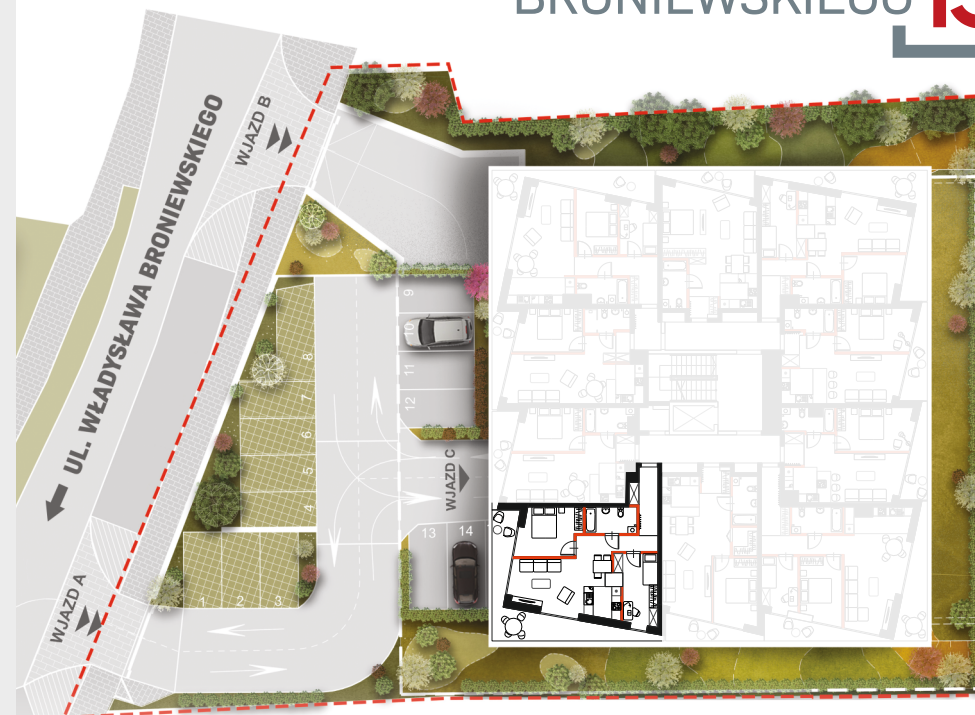

APARTAMENT 35

POZIOM: +4

BRONIEWSKIEGO

POWIERZCHNIA
67,72 m²

1. PRZEDSIONEK	6,44 m ²
2. POKÓJ	11,64 m ²
3. POKÓJ Z ANEKSEM	31,56 m ²
4. POKÓJ	12,32 m ²
5. ŁAZIENKA	5,76 m ²
6. POWIERZCHNIA TARASU/BALKONU	22,00 m ²

 Powierzchnia pod ściankami działowymi
MOŻLIWOŚĆ DEMONTAŻU / WYBURZENIA 2,08 m²