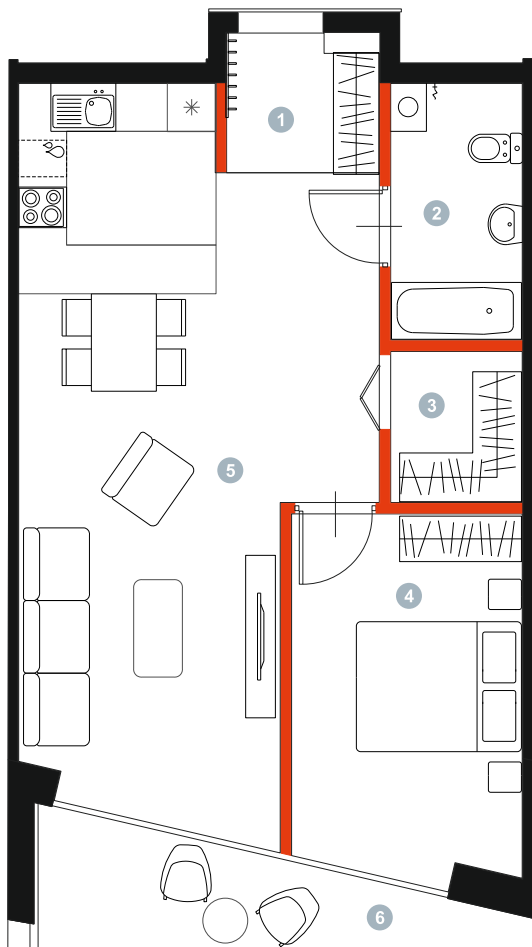

APARTAMENT 34

POZIOM: +4

BRONIEWSKIEGO **15**

POWIERZCHNIA
57,94 m²

1. PRZEDSIONEK	3,06 m ²
2. ŁAZIENKA	5,12 m ²
3. GARDEROBA	3,01 m ²
4. POKÓJ	12,55 m ²
5. POKÓJ Z ANEKSEM	34,20 m ²
6. POWIERZCHNIA TARASU/BALKONU	6,00 m ²

 Powierzchnia pod ściankami działowymi
MOŻLIWOŚĆ DEMONTAŻU / WYBURZENIA 2,08 m²