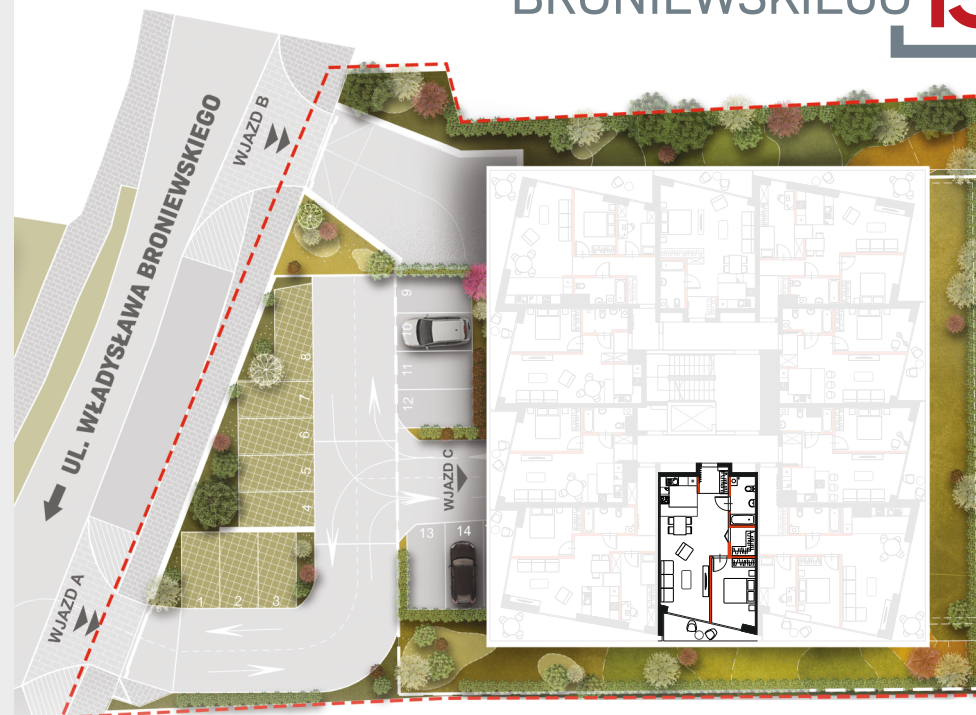

APARTAMENT 34

POZIOM: +4

BRONIEWSKIEGO **15**

POWIERZCHNIA
57,94 m²

1. PRZEDSIONEK	3,06 m ²
2. ŁAZIENKA	5,12 m ²
3. GARDEROBA	3,01 m ²
4. POKÓJ	12,55 m ²
5. POKÓJ Z ANEKSEM	34,20 m ²
6. POWIERZCHNIA TARASU/BALKONU	6,00 m ²

 Powierzchnia pod ściankami działowymi
MOŻLIWOŚĆ DEMONTAŻU / WYBURZENIA 2,08 m²