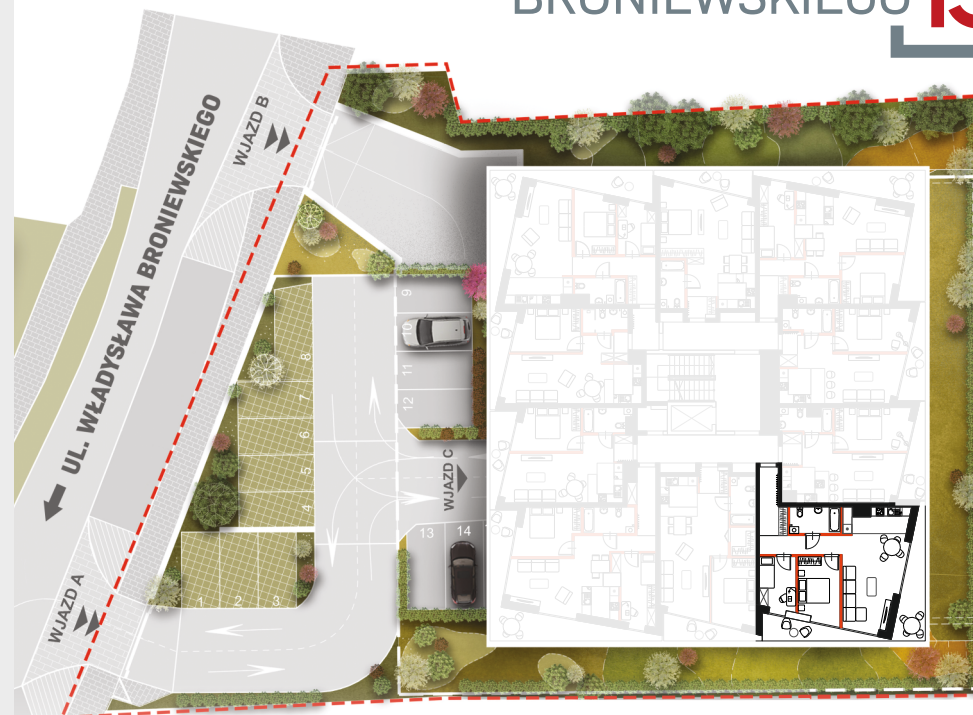

APARTAMENT 33

POZIOM: +4

BRONIEWSKIEGO

POWIERZCHNIA
69,99 m²

1. PRZEDSIONEK	6,60 m ²
2. ŁAZIENKA	5,71 m ²
3. POKÓJ Z ANEKSEM	37,75 m ²
4. POKÓJ	11,46 m ²
5. POKÓJ	8,47 m ²
6. POWIERZCHNIA TARASU/BALKONU	18,89 m ²

 Powierzchnia pod ściankami działowymi
MOŻLIWOŚĆ DEMONTAŻU / WYBURZENIA 2,20 m²