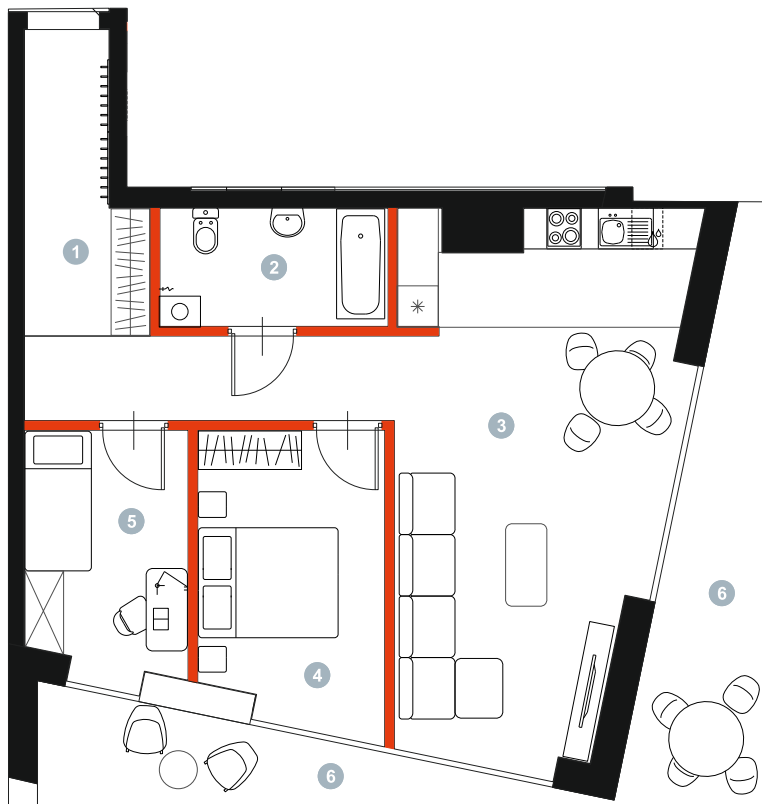

APARTAMENT 33

POZIOM: +4

BRONIEWSKIEGO

POWIERZCHNIA
69,99 m²

1. PRZEDSIONEK	6,60 m ²
2. ŁAZIENKA	5,71 m ²
3. POKÓJ Z ANEKSEM	37,75 m ²
4. POKÓJ	11,46 m ²
5. POKÓJ	8,47 m ²
6. POWIERZCHNIA TARASU/BALKONU	18,89 m ²

 Powierzchnia pod ściankami działowymi
MOŻLIWOŚĆ DEMONTAŻU / WYBURZENIA 2,20 m²