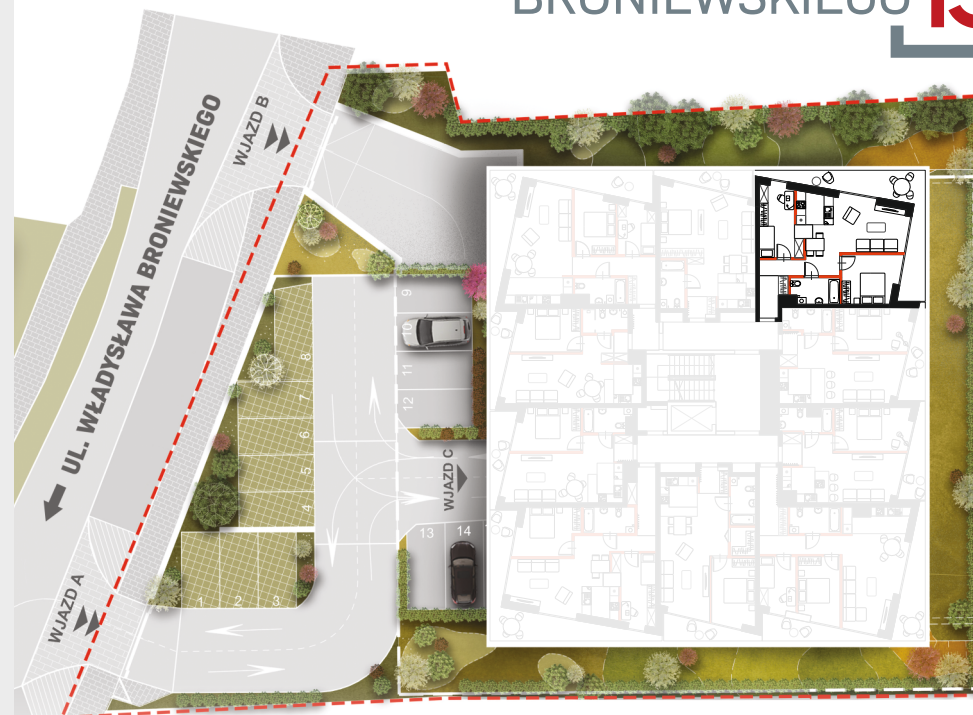

APARTAMENT 30

POZIOM: +4

BRONIEWSKIEGO

POWIERZCHNIA
64,08 m²

1. PRZEDSIONEK	4,22 m ²
2. POKÓJ	11,63 m ²
3. POKÓJ Z ANEKSEM	31,37 m ²
4. POKÓJ	11,62 m ²
5. ŁAZIENKA	5,24 m ²
6. POWIERZCHNIA TARASU/BALKONU	22,00 m ²

 Powierzchnia pod ściankami działowymi
MOŻLIWOŚĆ DEMONTAŻU / WYBURZENIA 1,85 m²