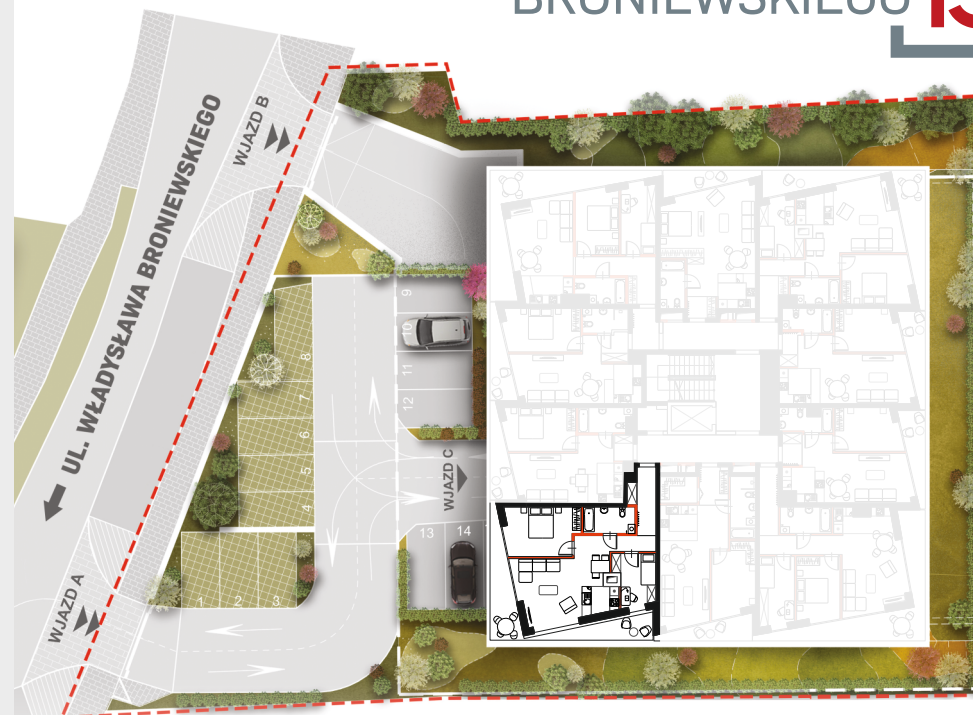

APARTAMENT 26

POZIOM: +3

BRONIEWSKIEGO **15**

POWIERZCHNIA
69,10 m²

1. PRZEDSIONEK	6,44 m ²
2. POKÓJ	8,79 m ²
3. POKÓJ Z ANEKSEM	33,11 m ²
4. POKÓJ	15,00 m ²
5. ŁAZIENKA	5,76 m ²
6. POWIERZCHNIA TARASU/BALKONU	20,81 m ²

 Powierzchnia pod ściankami działowymi
MOŻLIWOŚĆ DEMONTAŻU / WYBURZENIA 2,00 m²