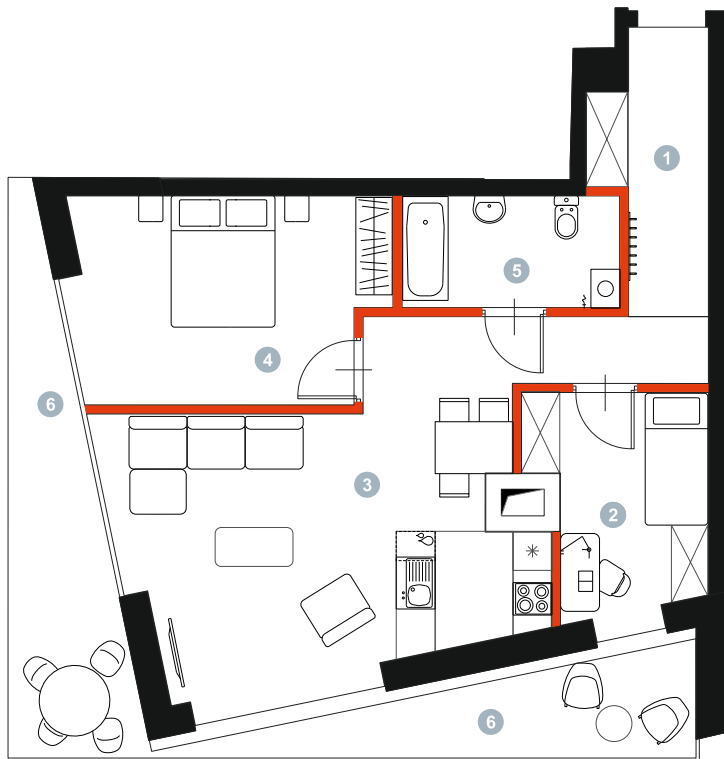

APARTAMENT 26

POZIOM: +3

BRONIEWSKIEGO **15**

POWIERZCHNIA
69,10 m²

1. PRZEDSIONEK	6,44 m ²
2. POKÓJ	8,79 m ²
3. POKÓJ Z ANEKSEM	33,11 m ²
4. POKÓJ	15,00 m ²
5. ŁAZIENKA	5,76 m ²
6. POWIERZCHNIA TARASU/BALKONU	20,81 m ²

 Powierzchnia pod ściankami działowymi
MOŻLIWOŚĆ DEMONTAŻU / WYBURZENIA 2,00 m²