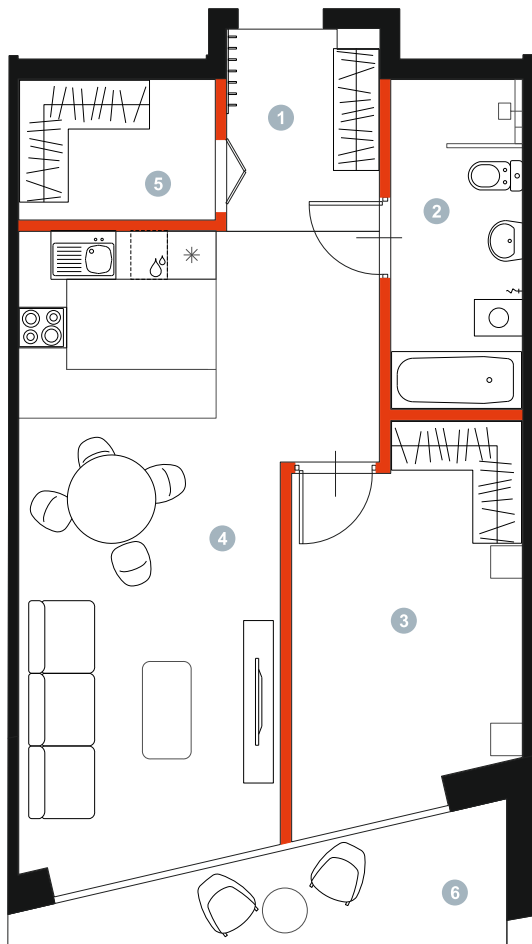

APARTAMENT 25

POZIOM: +3

BRONIEWSKIEGO **15**

POWIERZCHNIA
57,79 m²

1. PRZEDSIONEK	4,55 m ²
2. ŁAZIENKA	6,58 m ²
3. POKÓJ	12,64 m ²
4. POKÓJ Z ANEKSEM	29,83 m ²
5. GARDEROBA	4,19 m ²
6. POWIERZCHNIA TARASU/BALKONU	6,00 m ²

— Powierzchnia pod ściankami działowymi
MOŻLIWOŚĆ DEMONTAŻU / WYBURZENIA 1,65 m²