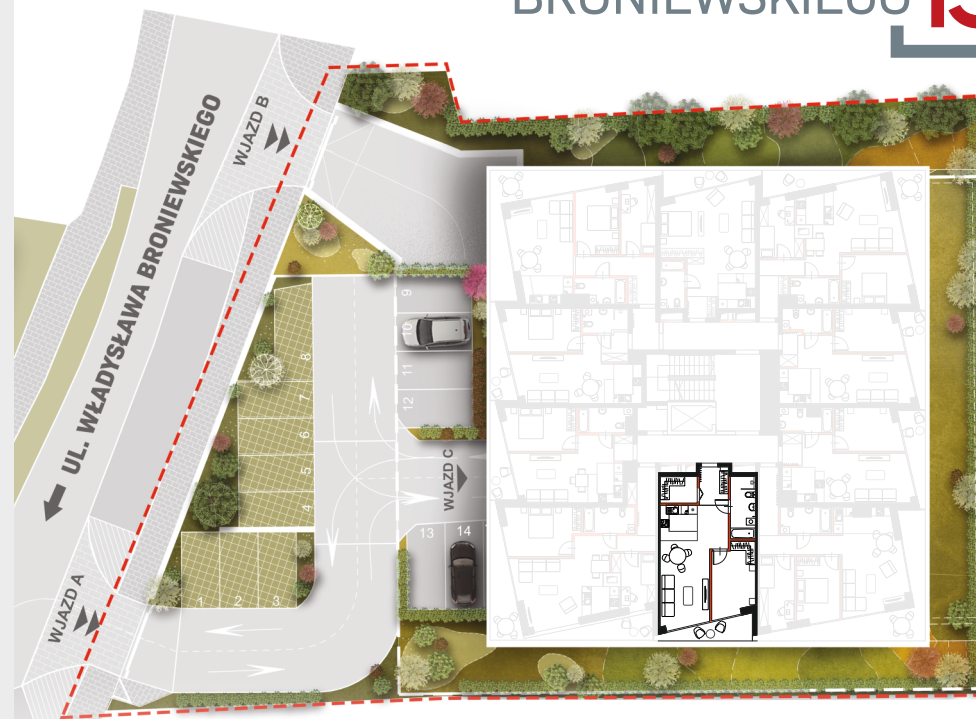

APARTAMENT 25

POZIOM: +3

BRONIEWSKIEGO **15**

POWIERZCHNIA
57,79 m²

1. PRZEDSIONEK	4,55 m ²
2. ŁAZIENKA	6,58 m ²
3. POKÓJ	12,64 m ²
4. POKÓJ Z ANEKSEM	29,83 m ²
5. GARDEROBA	4,19 m ²
6. POWIERZCHNIA TARASU/BALKONU	6,00 m ²

— Powierzchnia pod ściankami działowymi
MOŻLIWOŚĆ DEMONTAŻU / WYBURZENIA 1,65 m²