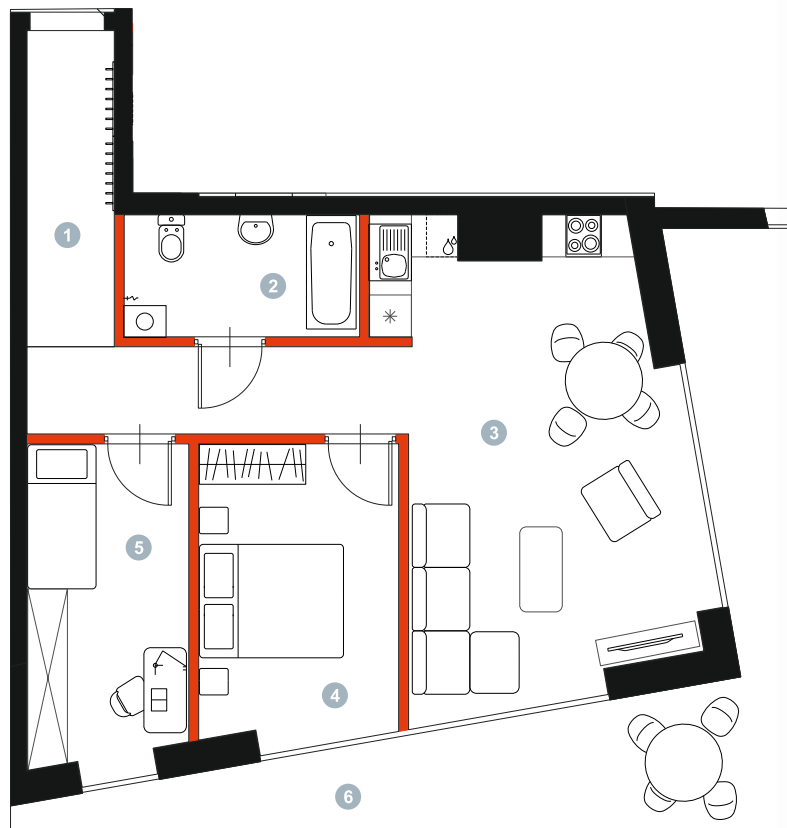

# APARTAMENT 24

POZIOM: +3

BRONIEWSKIEGO

POWIERZCHNIA  
67,38 m<sup>2</sup>

1. PRZEDSIÓNEK	5,48 m <sup>2</sup>
2. ŁAZIENKA	5,71 m <sup>2</sup>
3. POKÓJ Z ANEKSEM	33,92 m <sup>2</sup>
4. POKÓJ	11,83 m <sup>2</sup>
5. POKÓJ	10,44 m <sup>2</sup>
6. POWIERZCHNIA TARASU/BALKONU	22,88 m <sup>2</sup>

 Powierzchnia pod ściankami działowymi  
MOŻLIWOŚĆ DEMONTAŻU / WYBURZENIA 2,19 m<sup>2</sup>