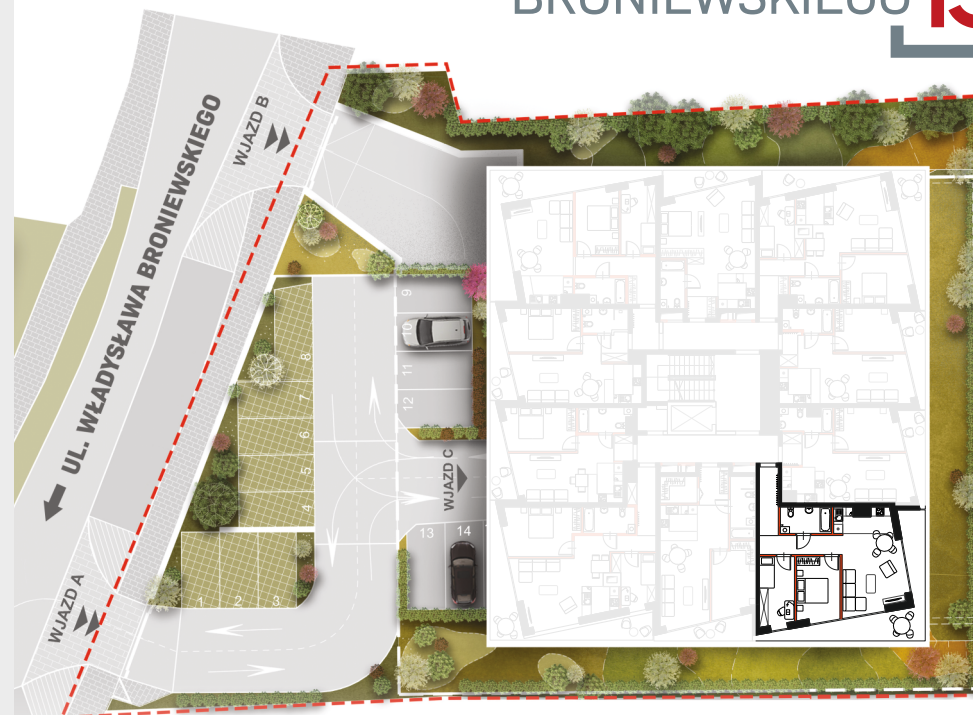

# APARTAMENT 24

POZIOM: +3

BRONIEWSKIEGO

POWIERZCHNIA  
67,38 m<sup>2</sup>

1. PRZEDSIÓNEK	5,48 m <sup>2</sup>
2. ŁAZIENKA	5,71 m <sup>2</sup>
3. POKÓJ Z ANEKSEM	33,92 m <sup>2</sup>
4. POKÓJ	11,83 m <sup>2</sup>
5. POKÓJ	10,44 m <sup>2</sup>
6. POWIERZCHNIA TARASU/BALKONU	22,88 m <sup>2</sup>

 Powierzchnia pod ściankami działowymi  
MOŻLIWOŚĆ DEMONTAŻU / WYBURZENIA 2,19 m<sup>2</sup>