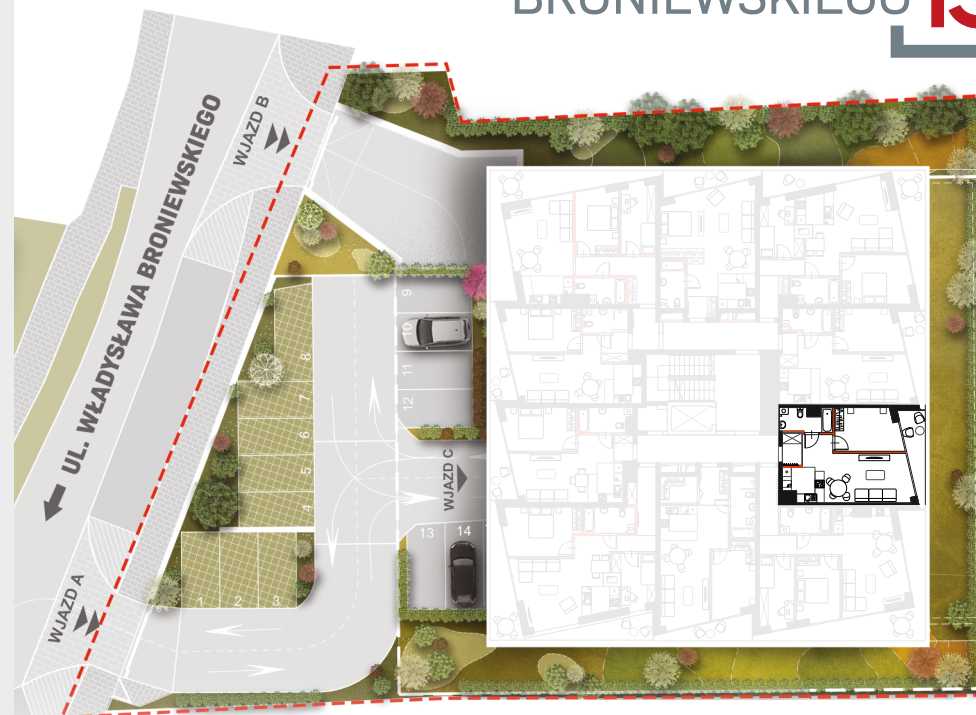

APARTAMENT 23

POZIOM: +3

BRONIEWSKIEGO 15

POWIERZCHNIA
47,74 m²

1. PRZEDSIONEK	2,69 m ²
2. ŁAZIENKA	4,93 m ²
3. POKÓJ	11,70 m ²
4. POKÓJ Z ANEKSEM	28,42 m ²
5. POWIERZCHNIA TARASU/BALKONU	6,00 m ²

 Powierzchnia pod ściankami działowymi
MOŻLIWOŚĆ DEMONTAŻU / WYBURZENIA 1,23 m²