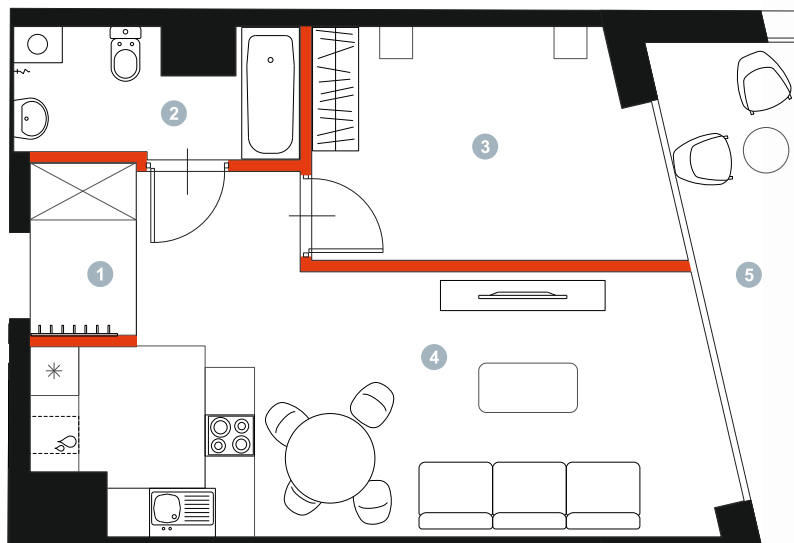

APARTAMENT 23

POZIOM: +3

BRONIEWSKIEGO 15

POWIERZCHNIA
47,74 m²

1. PRZEDSIONEK	2,69 m ²
2. ŁAZIENKA	4,93 m ²
3. POKÓJ	11,70 m ²
4. POKÓJ Z ANEKSEM	28,42 m ²
5. POWIERZCHNIA TARASU/BALKONU	6,00 m ²

 Powierzchnia pod ściankami działowymi
MOŻLIWOŚĆ DEMONTAŻU / WYBURZENIA 1,23 m²