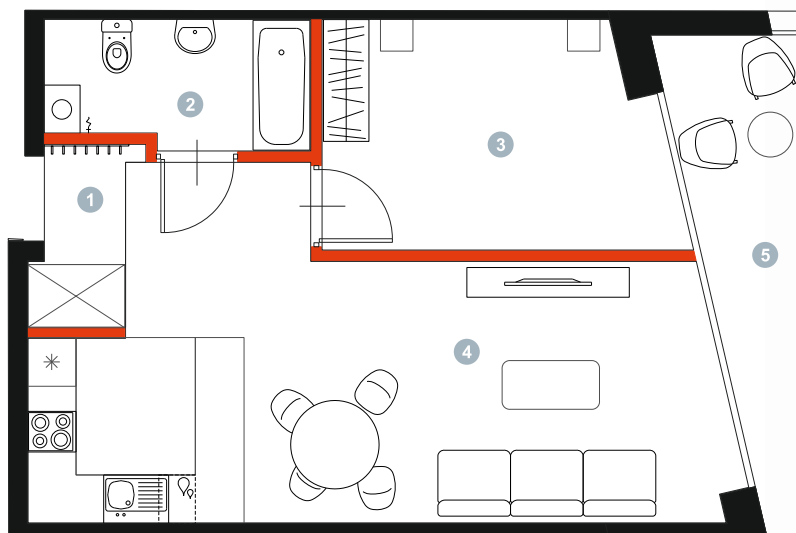

APARTAMENT 22

POZIOM: +3

BRONIEWSKIEGO **15**

POWIERZCHNIA
49,38 m²

1. PRZEDSIÓNEK	2,47 m ²
2. ŁAZIENKA	5,01 m ²
3. POKÓJ	11,70 m ²
4. POKÓJ Z ANEKSEM	30,20 m ²
5. POWIERZCHNIA TARASU/BALKONU	6,00 m ²

— Powierzchnia pod ściankami działowymi
MOŻLIWOŚĆ DEMONTAŻU / WYBURZENIA 1,23 m²