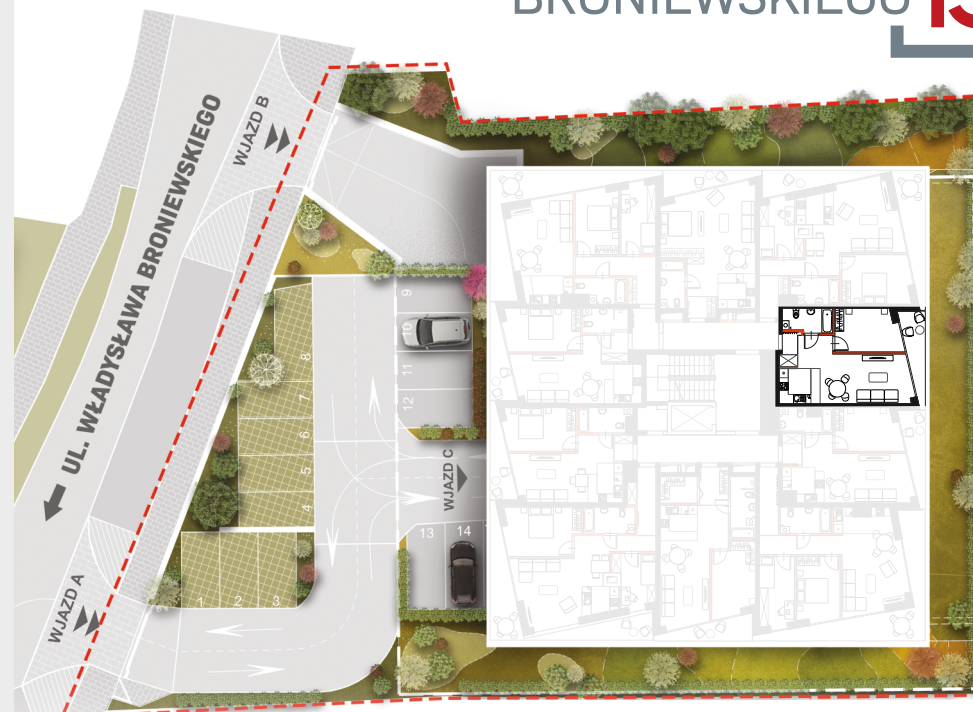

APARTAMENT 22

POZIOM: +3

BRONIEWSKIEGO **15**

POWIERZCHNIA
49,38 m²

1. PRZEDSIÓNEK	2,47 m ²
2. ŁAZIENKA	5,01 m ²
3. POKÓJ	11,70 m ²
4. POKÓJ Z ANEKSEM	30,20 m ²
5. POWIERZCHNIA TARASU/BALKONU	6,00 m ²

— Powierzchnia pod ściankami działowymi
MOŻLIWOŚĆ DEMONTAŻU / WYBURZENIA 1,23 m²