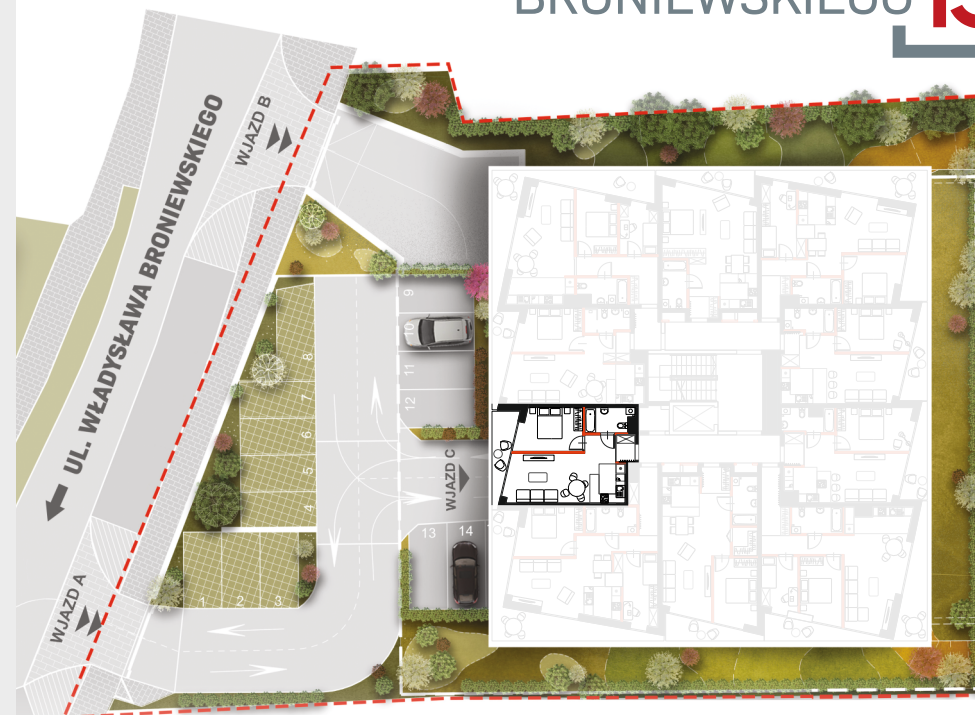

APARTAMENT 18

POZIOM: +2

BRONIEWSKIEGO

POWIERZCHNIA
46,52 m²

1. PRZEDSIONEK	2,19 m ²
2. POKÓJ Z ANEKSEM	27,82 m ²
3. POKÓJ	11,73 m ²
4. ŁAZIENKA	4,78 m ²
5. POWIERZCHNIA TARASU/BALKONU	6,00 m ²

 Powierzchnia pod ściankami działowymi
MOŻLIWOŚĆ DEMONTAŻU / WYBURZENIA 1,08 m²