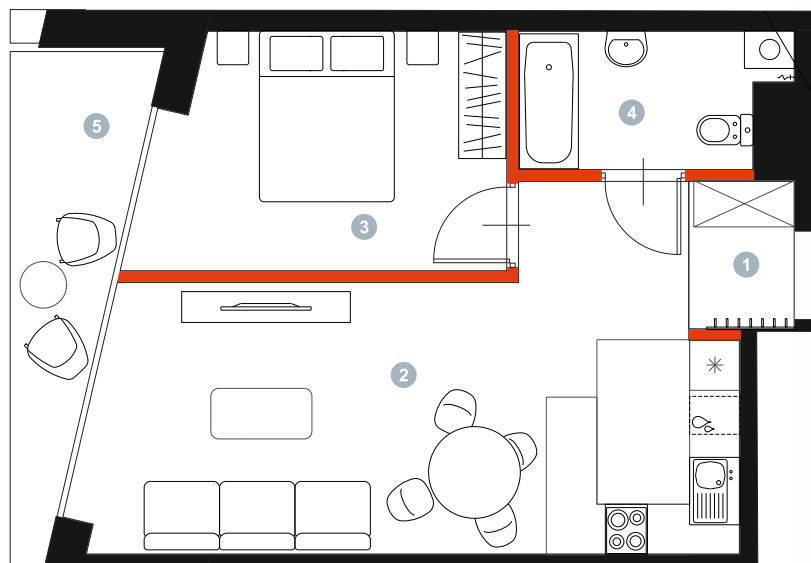

APARTAMENT 18

POZIOM: +2

BRONIEWSKIEGO

POWIERZCHNIA
46,52 m²

1. PRZEDSIONEK	2,19 m ²
2. POKÓJ Z ANEKSEM	27,82 m ²
3. POKÓJ	11,73 m ²
4. ŁAZIENKA	4,78 m ²
5. POWIERZCHNIA TARASU/BALKONU	6,00 m ²

 Powierzchnia pod ściankami działowymi
MOŻLIWOŚĆ DEMONTAŻU / WYBURZENIA 1,08 m²