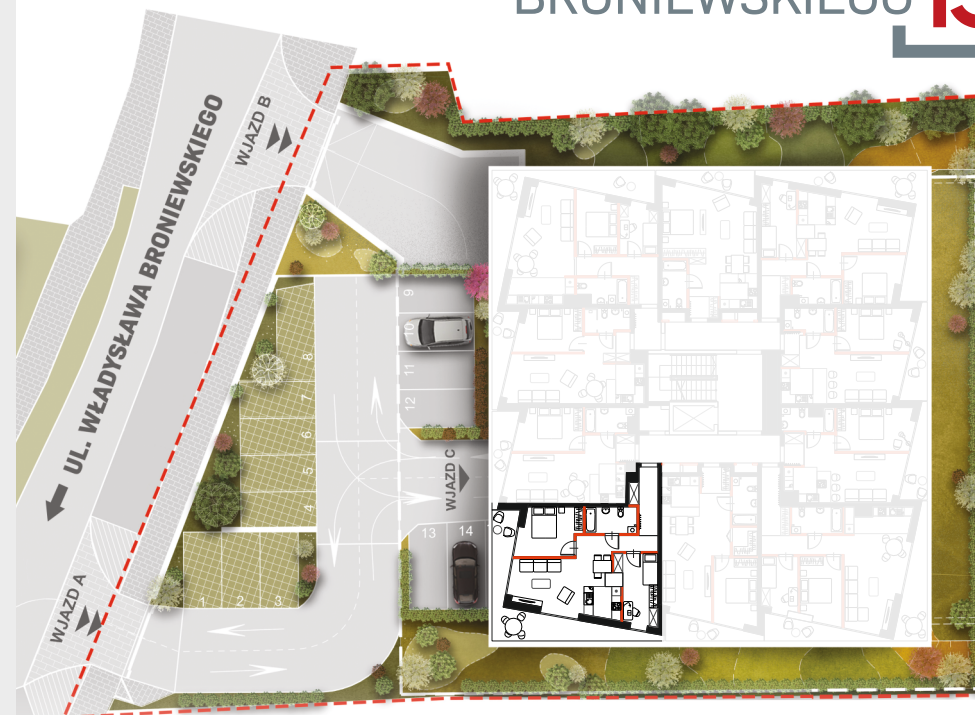

APARTAMENT 17

POZIOM: +2

BRONIEWSKIEGO

POWIERZCHNIA
67,74 m²

1. PRZEDSIONEK	6,44 m ²
2. POKÓJ	11,64 m ²
3. POKÓJ Z ANEKSEM	31,58 m ²
4. POKÓJ	12,32 m ²
5. ŁAZIENKA	5,76 m ²
6. POWIERZCHNIA TARASU/BALKONU	22,00 m ²

 Powierzchnia pod ściankami działowymi
MOŻLIWOŚĆ DEMONTAŻU / WYBURZENIA 2,08 m²