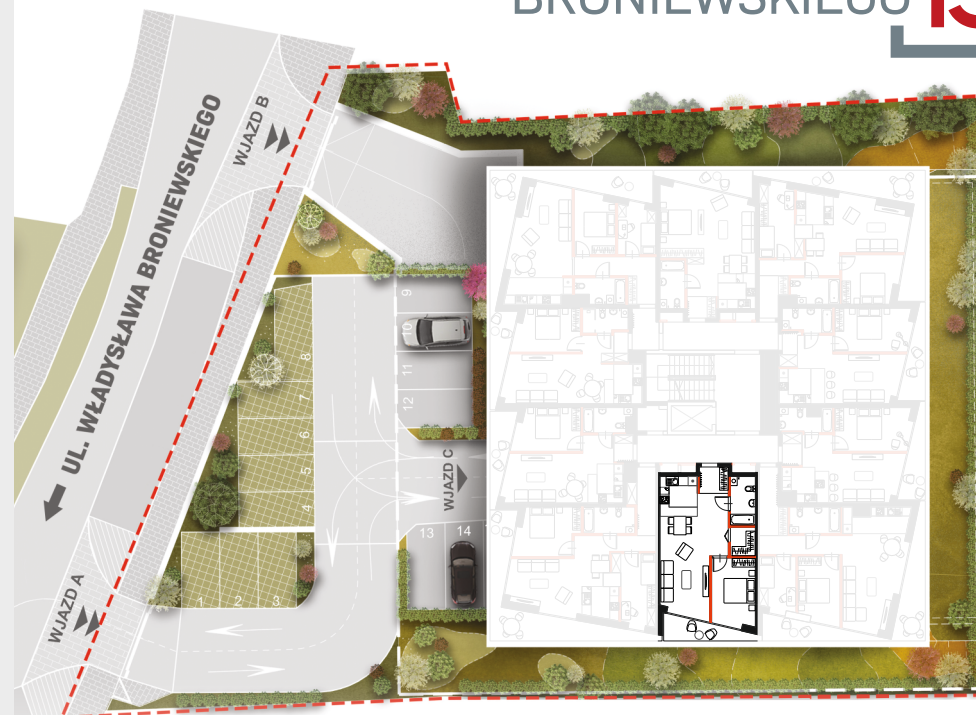

APARTAMENT 16

POZIOM: +2

BRONIEWSKIEGO 15

POWIERZCHNIA
58,02 m²

1. PRZEDSIONEK	3,14 m ²
2. ŁAZIENKA	5,12 m ²
3. GARDEROBA	3,01 m ²
4. POKÓJ	12,55 m ²
5. POKÓJ Z ANEKSEM	34,20 m ²
6. POWIERZCHNIA TARASU/BALKONU	6,00 m ²

 Powierzchnia pod ściankami działowymi
MOŻLIWOŚĆ DEMONTAŻU / WYBURZENIA 1,47 m²