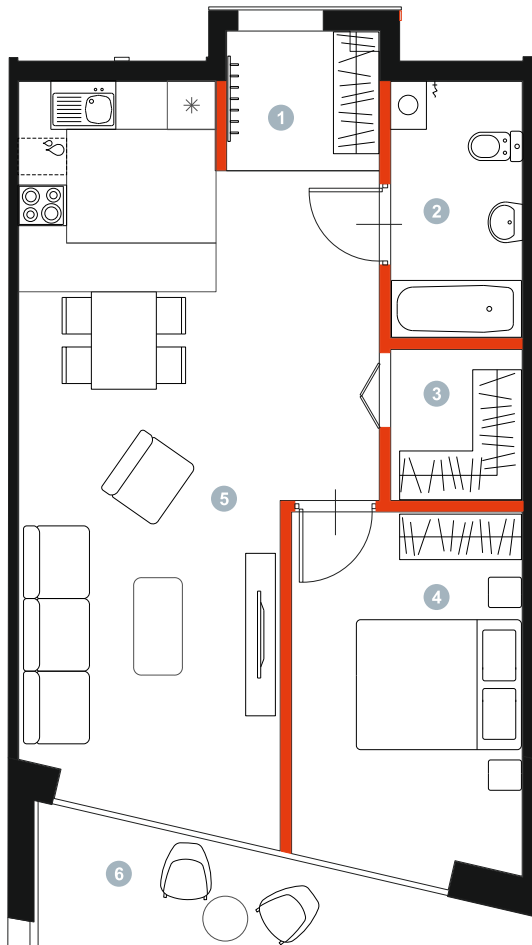

APARTAMENT 16

POZIOM: +2

BRONIEWSKIEGO 15

POWIERZCHNIA
58,02 m²

1. PRZEDSIONEK	3,14 m ²
2. ŁAZIENKA	5,12 m ²
3. GARDEROBA	3,01 m ²
4. POKÓJ	12,55 m ²
5. POKÓJ Z ANEKSEM	34,20 m ²
6. POWIERZCHNIA TARASU/BALKONU	6,00 m ²

 Powierzchnia pod ściankami działowymi
MOŻLIWOŚĆ DEMONTAŻU / WYBURZENIA 1,47 m²