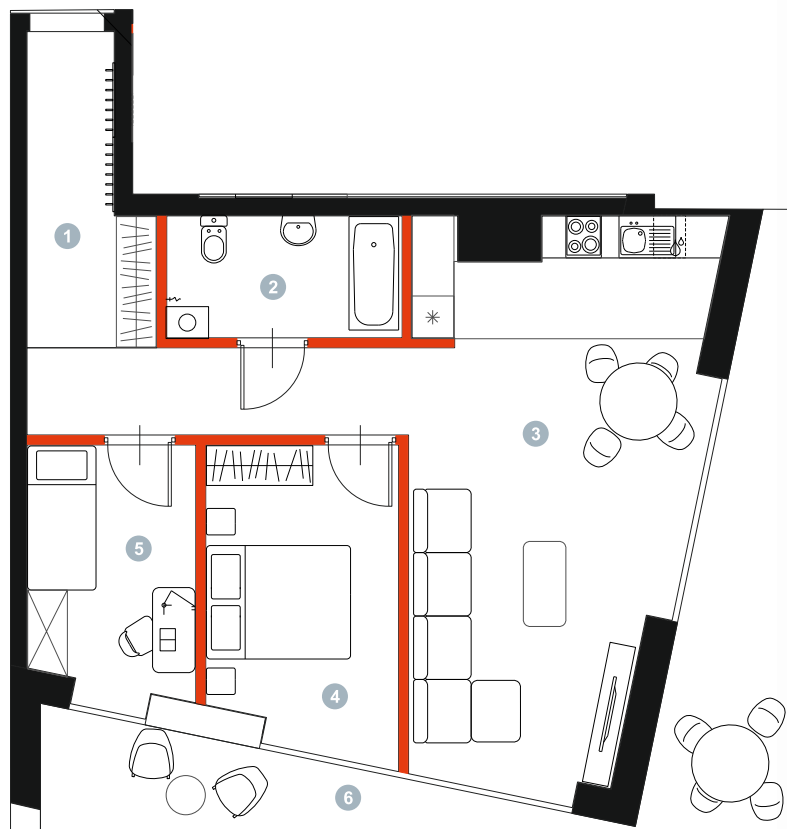

APARTAMENT 15

POZIOM: +2

BRONIEWSKIEGO

POWIERZCHNIA
69,99 m²

1. PRZEDSIÓNEK	6,60 m ²
2. ŁAZIENKA	5,71 m ²
3. POKÓJ Z ANEKSEM	36,75 m ²
4. POKÓJ	11,46 m ²
5. POKÓJ	8,47 m ²
6. POWIERZCHNIA TARASU/BALKONU	18,90 m ²

 Powierzchnia pod ściankami działowymi
MOŻLIWOŚĆ DEMONTAŻU / WYBURZENIA 2,20 m²