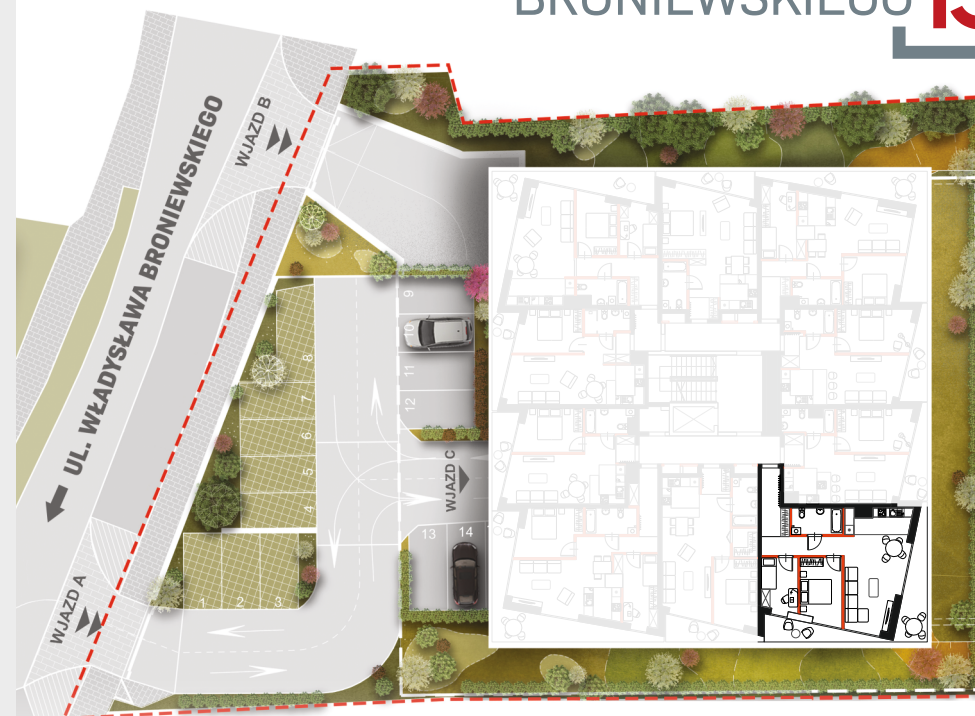

APARTAMENT 15

POZIOM: +2

BRONIEWSKIEGO

POWIERZCHNIA
69,99 m²

1. PRZEDSIÓNEK	6,60 m ²
2. ŁAZIENKA	5,71 m ²
3. POKÓJ Z ANEKSEM	36,75 m ²
4. POKÓJ	11,46 m ²
5. POKÓJ	8,47 m ²
6. POWIERZCHNIA TARASU/BALKONU	18,90 m ²

 Powierzchnia pod ściankami działowymi
MOŻLIWOŚĆ DEMONTAŻU / WYBURZENIA 2,20 m²