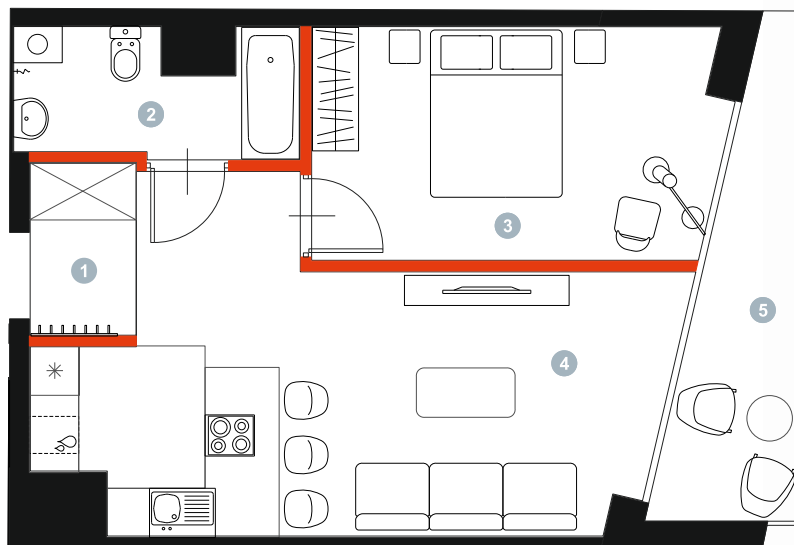

APARTAMENT 14

POZIOM: +2

BRONIEWSKIEGO

POWIERZCHNIA
47,65 m²

1. PRZEDSIÓNEK	2,69 m ²
2. ŁAZIENKA	4,93 m ²
3. POKÓJ	13,94 m ²
4. POKÓJ Z ANEKSEM	26,09 m ²
5. POWIERZCHNIA TARASU/BALKONU	6,00 m ²

 Powierzchnia pod ściankami działowymi
MOŻLIWOŚĆ DEMONTAŻU / WYBURZENIA 1,24 m²