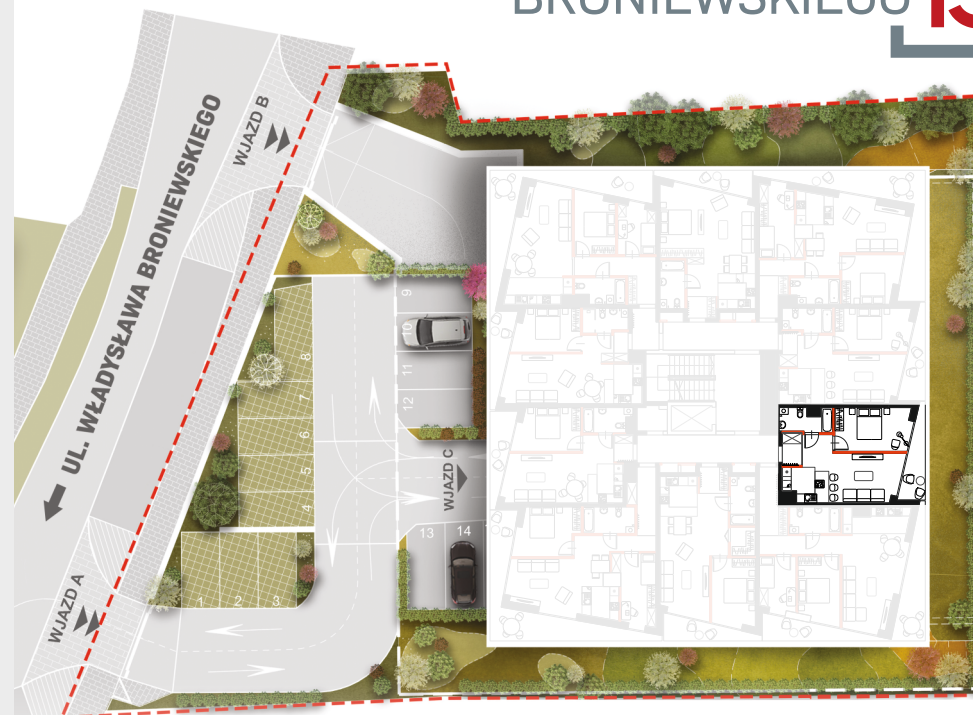

APARTAMENT 14

POZIOM: +2

BRONIEWSKIEGO

POWIERZCHNIA
47,65 m²

1. PRZEDSIÓNEK	2,69 m ²
2. ŁAZIENKA	4,93 m ²
3. POKÓJ	13,94 m ²
4. POKÓJ Z ANEKSEM	26,09 m ²
5. POWIERZCHNIA TARASU/BALKONU	6,00 m ²

 Powierzchnia pod ściankami działowymi
MOŻLIWOŚĆ DEMONTAŻU / WYBURZENIA 1,24 m²