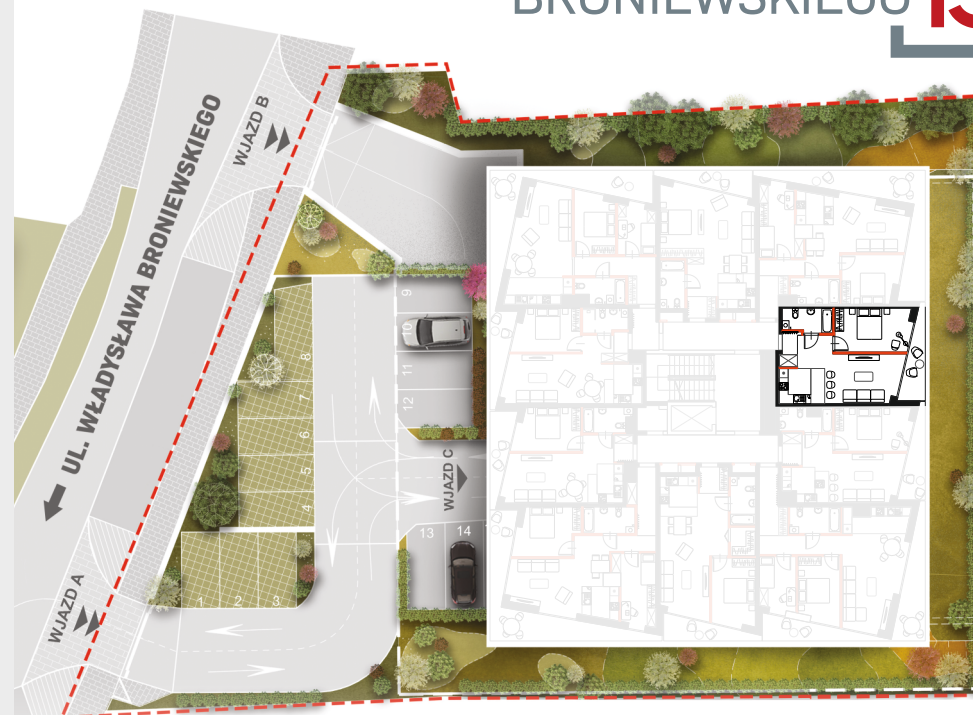

APARTAMENT 13

POZIOM: +2

BRONIEWSKIEGO

POWIERZCHNIA
49,35 m²

1. PRZEDSIONEK	2,44 m ²
2. ŁAZIENKA	5,01 m ²
3. POKÓJ	14,94 m ²
4. POKÓJ Z ANEKSEM	27,96 m ²
5. POWIERZCHNIA TARASU/BALKONU	6,00 m ²

 Powierzchnia pod ściankami działowymi
MOŻLIWOŚĆ DEMONTAŻU / WYBURZENIA 1,24 m²