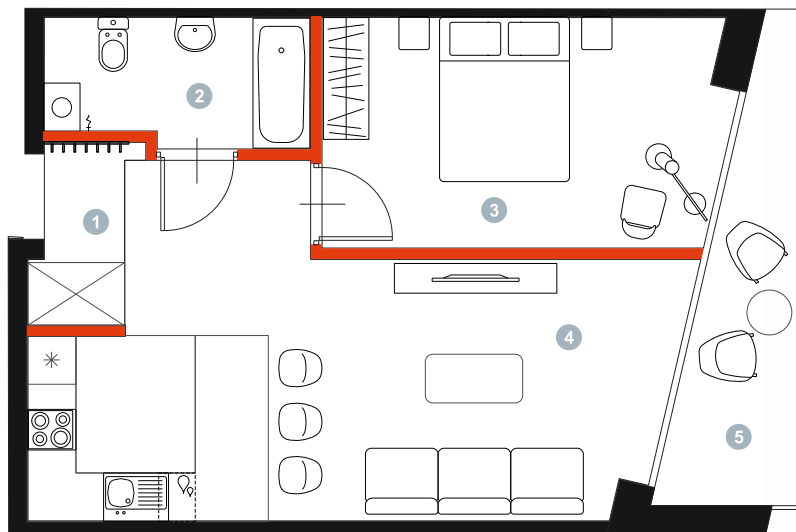

APARTAMENT 13

POZIOM: +2

BRONIEWSKIEGO

POWIERZCHNIA
49,35 m²

1. PRZEDSIONEK	2,44 m ²
2. ŁAZIENKA	5,01 m ²
3. POKÓJ	14,94 m ²
4. POKÓJ Z ANEKSEM	27,96 m ²
5. POWIERZCHNIA TARASU/BALKONU	6,00 m ²

 Powierzchnia pod ściankami działowymi
MOŻLIWOŚĆ DEMONTAŻU / WYBURZENIA 1,24 m²