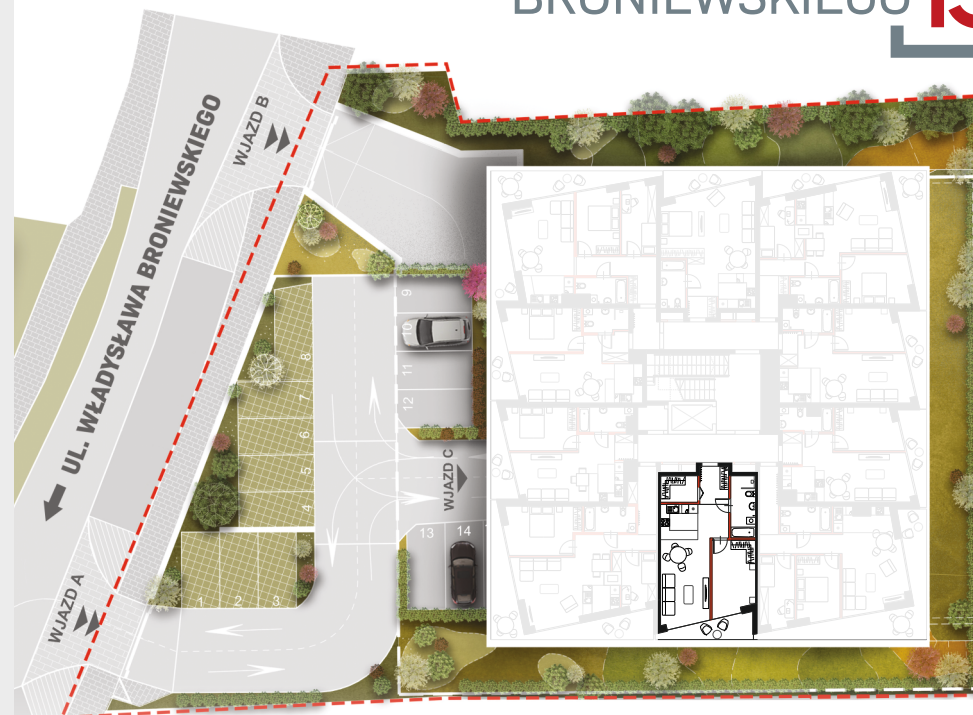

APARTAMENT 07

POZIOM: +1

BRONIEWSKIEGO **15**

POWIERZCHNIA
57,86 m²

1. PRZEDSIONEK	4,63 m ²
2. ŁAZIENKA	6,58 m ²
3. POKÓJ	13,43 m ²
4. POKÓJ Z ANEKSEM	29,03 m ²
5. GARDEROBA	4,19 m ²
6. POWIERZCHNIA TARASU/BALKONU	6,00 m ²

 Powierzchnia pod ściankami działowymi
MOŻLIWOŚĆ DEMONTAŻU / WYBURZENIA 1,65 m²