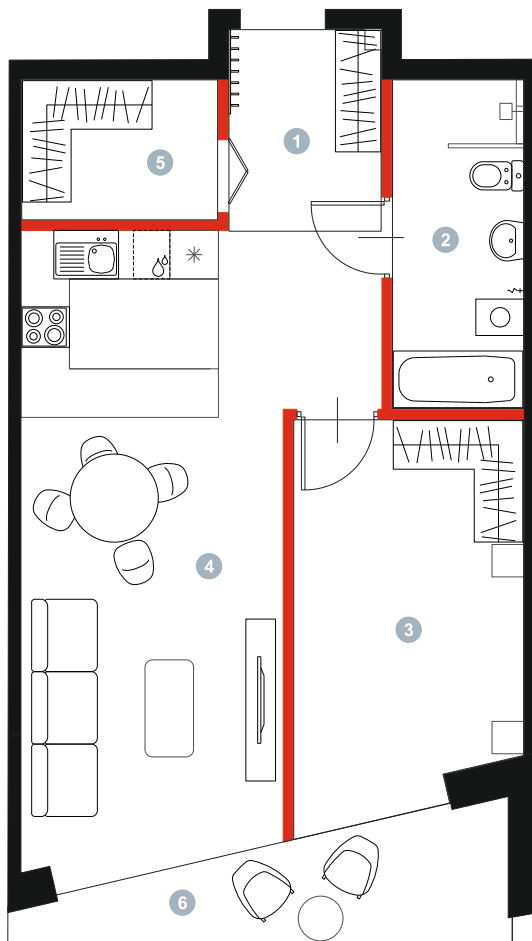

APARTAMENT 07

POZIOM: +1

BRONIEWSKIEGO **15**

POWIERZCHNIA
57,86 m²

1. PRZEDSIONEK	4,63 m ²
2. ŁAZIENKA	6,58 m ²
3. POKÓJ	13,43 m ²
4. POKÓJ Z ANEKSEM	29,03 m ²
5. GARDEROBA	4,19 m ²
6. POWIERZCHNIA TARASU/BALKONU	6,00 m ²

 Powierzchnia pod ściankami działowymi
MOŻLIWOŚĆ DEMONTAŻU / WYBURZENIA 1,65 m²