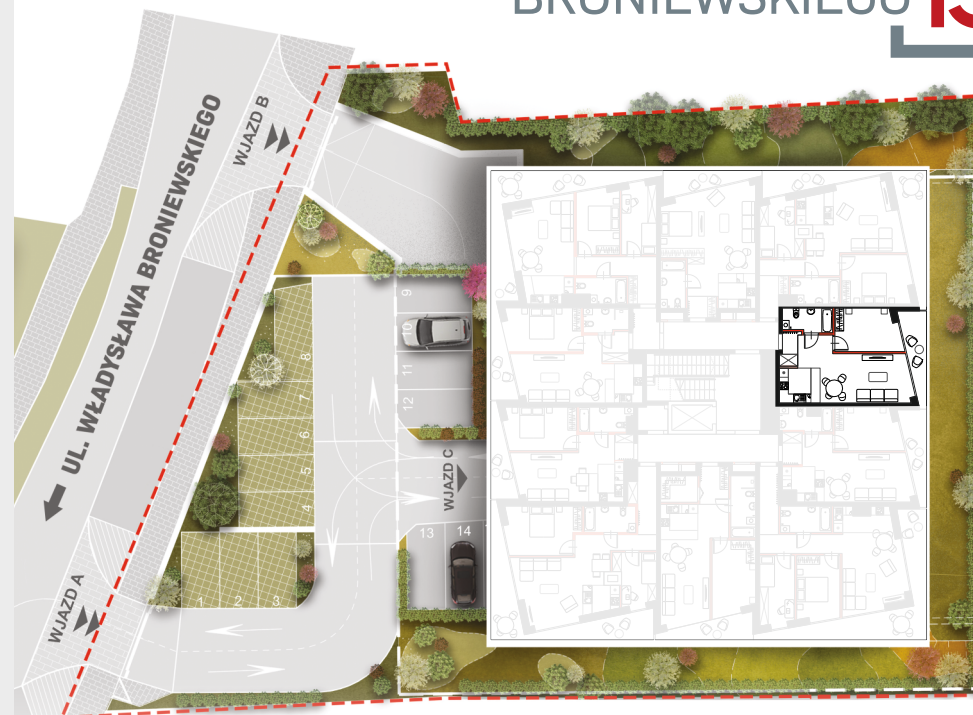

APARTAMENT 04

POZIOM: +1

BRONIEWSKIEGO

POWIERZCHNIA
49,38 m²

1. PRZEDSIÓNEK	2,47 m ²
2. ŁAZIENKA	5,01 m ²
3. POKÓJ	11,70 m ²
4. POKÓJ Z ANEKSEM	30,20 m ²
5. POWIERZCHNIA TARASU/BALKONU	6,61 m ²

 Powierzchnia pod ściankami działowymi
MOŻLIWOŚĆ DEMONTAŻU / WYBURZENIA 1,23 m²