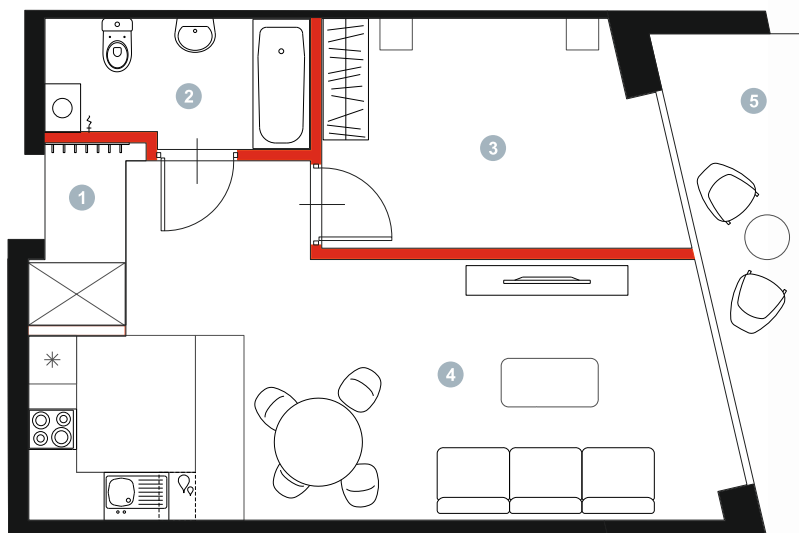

APARTAMENT 04

POZIOM: +1

BRONIEWSKIEGO

POWIERZCHNIA
49,38 m²

1. PRZEDSIÓNEK	2,47 m ²
2. ŁAZIENKA	5,01 m ²
3. POKÓJ	11,70 m ²
4. POKÓJ Z ANEKSEM	30,20 m ²
5. POWIERZCHNIA TARASU/BALKONU	6,61 m ²

 Powierzchnia pod ściankami działowymi
MOŻLIWOŚĆ DEMONTAŻU / WYBURZENIA 1,23 m²