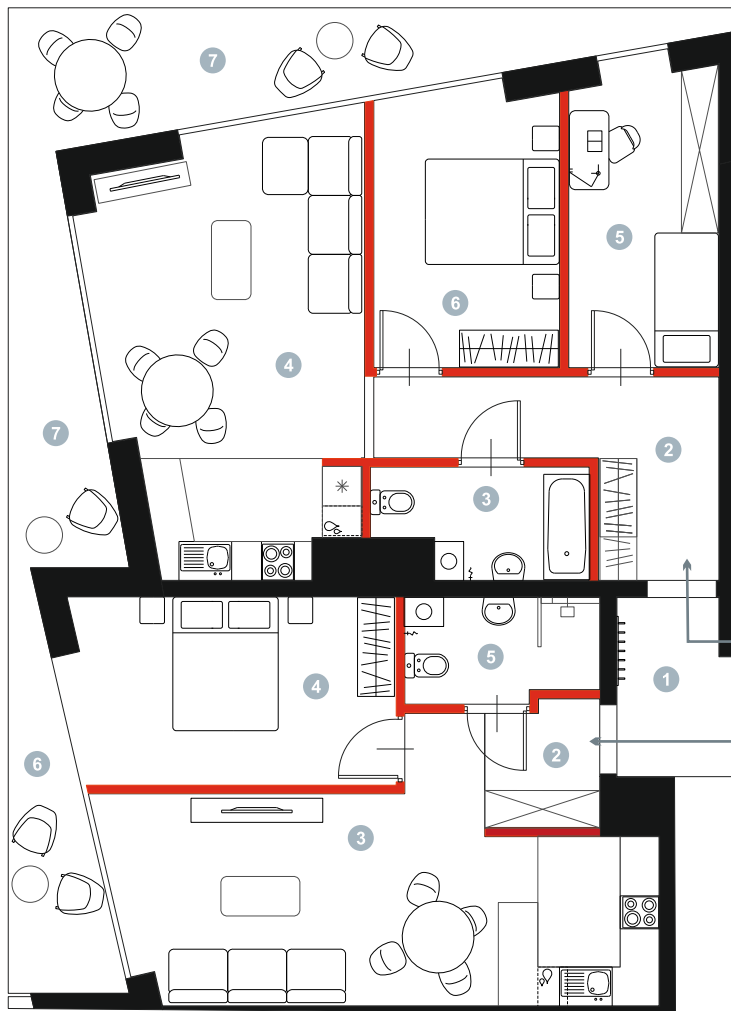

APARTAMENT 01

POZIOM: +1

APARTAMENT 01B

APARTAMENT 01A

BRONIEWSKIEGO

APARTAMENT 01A

POWIERZCHNIA
51,28 m²

1. 50 % PRZEDSIONKA	2,29 m ²
2. KORYTARZ	3,24 m ²
3. POKÓJ Z ANEKSEM	27,27 m ²
4. POKÓJ	13,92 m ²
5. ŁAZIENKA	4,56 m ²
6. POWIERZCHNIA TARASU/BALKONU	6,00 m ²

— Powierzchnia pod ściankami działowymi
MOŻLIWOŚĆ DEMONTAŻU / WYBURZENIA 1,28 m²

APARTAMENT 01B

POWIERZCHNIA
66,11 m²

1. 50 % PRZEDSIONKA	2,29 m ²
2. KORYTARZ	10,00 m ²
3. ŁAZIENKA	5,08 m ²
4. POKÓJ Z ANEKSEM	26,48 m ²
5. POKÓJ	11,82 m ²
6. POKÓJ	10,44 m ²
7. POWIERZCHNIA TARASU/BALKONU	22,00 m ²

— Powierzchnia pod ściankami działowymi
MOŻLIWOŚĆ DEMONTAŻU / WYBURZENIA 2,12 m²