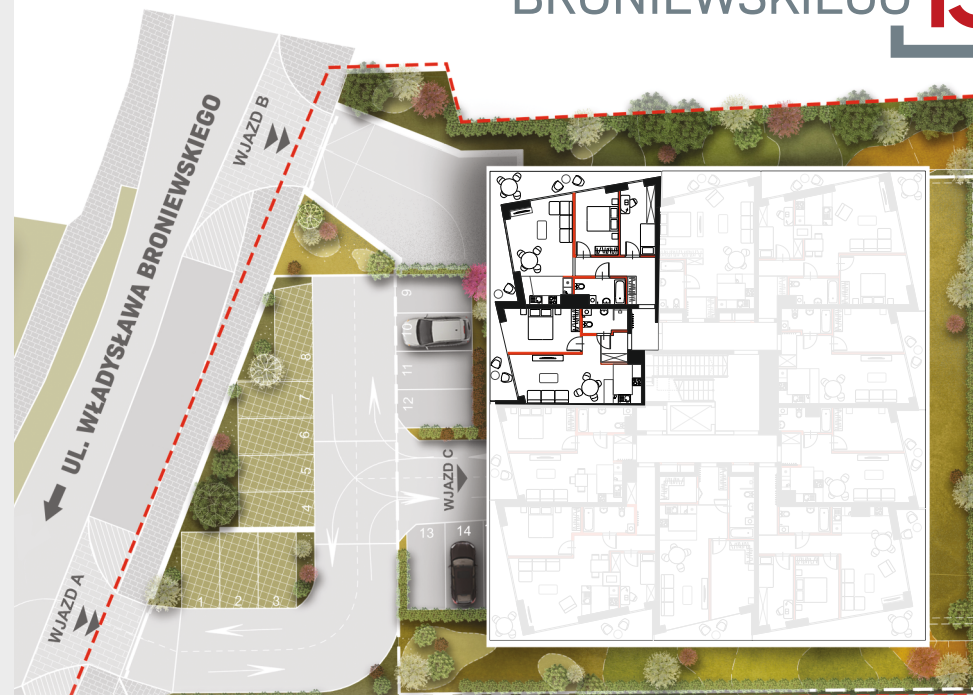

APARTAMENT 01

POZIOM: +1

APARTAMENT 01B

APARTAMENT 01A

BRONIEWSKIEGO

APARTAMENT 01A

POWIERZCHNIA
51,28 m²

1. 50 % PRZEDSIONKA	2,29 m ²
2. KORYTARZ	3,24 m ²
3. POKÓJ Z ANEKSEM	27,27 m ²
4. POKÓJ	13,92 m ²
5. ŁAZIENKA	4,56 m ²
6. POWIERZCHNIA TARASU/BALKONU	6,00 m ²

— Powierzchnia pod ściankami działowymi
MOŻLIWOŚĆ DEMONTAŻU / WYBURZENIA 1,28 m²

APARTAMENT 01B

POWIERZCHNIA
66,11 m²

1. 50 % PRZEDSIONKA	2,29 m ²
2. KORYTARZ	10,00 m ²
3. ŁAZIENKA	5,08 m ²
4. POKÓJ Z ANEKSEM	26,48 m ²
5. POKÓJ	11,82 m ²
6. POKÓJ	10,44 m ²
7. POWIERZCHNIA TARASU/BALKONU	22,00 m ²

— Powierzchnia pod ściankami działowymi
MOŻLIWOŚĆ DEMONTAŻU / WYBURZENIA 2,12 m²