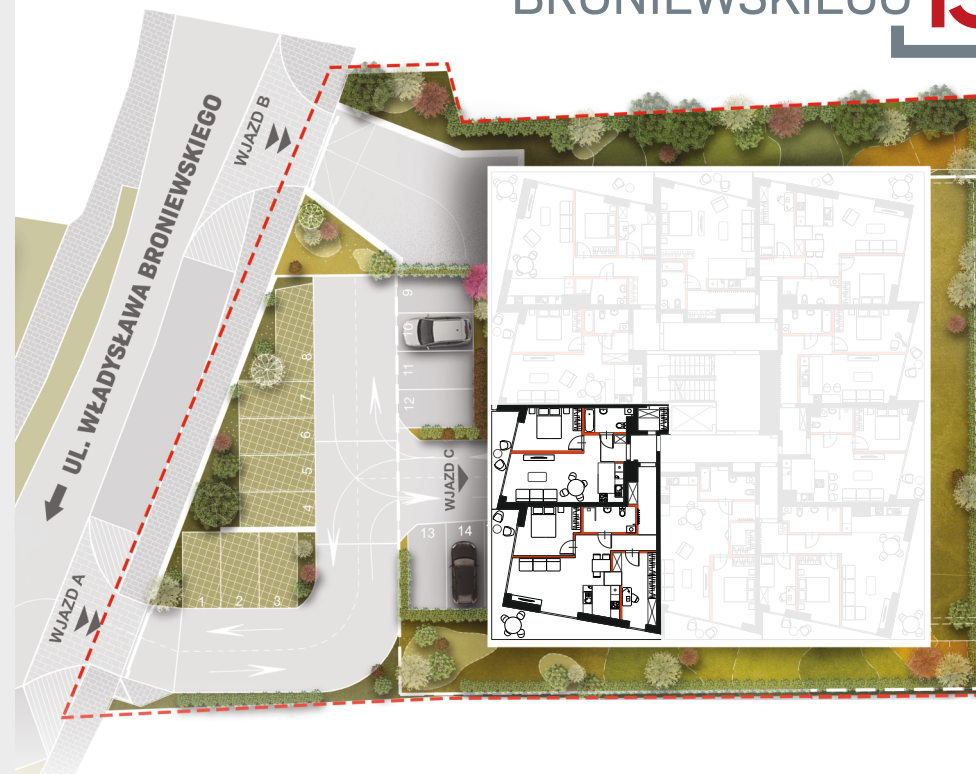

APARTAMENT 50

POZIOM: +6

APARTAMENT 50B

APARTAMENT 50A

BRONIEWSKIEGO **15**

APARTAMENT 50A

POWIERZCHNIA
65,69 m²

1. 50 % PRZEDSIONKA	1,55 m ²
2. GARDEROBA <small>dostępna z przedsiionka</small>	2,86 m ²
3. ŁAZIENKA	5,93 m ²
4. POKÓJ	11,64 m ²
5. POKÓJ A Z ANEKSEM	31,56 m ²
6. POKÓJ	12,15 m ²
7. POWIERZCHNIA TARASU/BALKONU	22,00 m ²

Powierzchnia pod ściankami działowymi
MOŻLIWOŚĆ DEMONTAŻU / WYBURZENIA 2,09 m²

APARTAMENT 50B

POWIERZCHNIA
47,30 m²

1. 50 % PRZEDSIONKA	1,55 m ²
2. KORYTARZ	2,93 m ²
3. POKÓJ Z ANEKSEM	26,24 m ²
4. POKÓJ	11,73 m ²
5. ŁAZIENKA	4,85 m ²
6. POWIERZCHNIA TARASU/BALKONU	6,00 m ²

Powierzchnia pod ściankami działowymi
MOŻLIWOŚĆ DEMONTAŻU / WYBURZENIA 1,05 m²