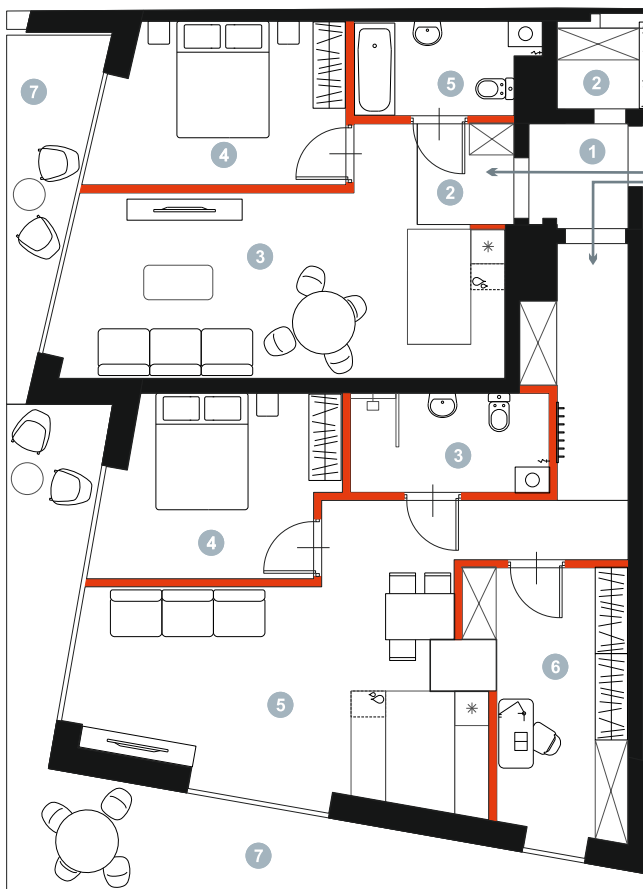

APARTAMENT 50

POZIOM: +6

APARTAMENT 50B

APARTAMENT 50A

BRONIEWSKIEGO **15**

APARTAMENT 50A

POWIERZCHNIA
65,69 m²

1. 50 % PRZEDSIONKA	1,55 m ²
2. GARDEROBA <small>dostępna z przedsiionka</small>	2,86 m ²
3. ŁAZIENKA	5,93 m ²
4. POKÓJ	11,64 m ²
5. POKÓJ A Z ANEKSEM	31,56 m ²
6. POKÓJ	12,15 m ²
7. POWIERZCHNIA TARASU/BALKONU	22,00 m ²

Powierzchnia pod ściankami działowymi
MOŻLIWOŚĆ DEMONTAŻU / WYBURZENIA 2,09 m²

APARTAMENT 50B

POWIERZCHNIA
47,30 m²

1. 50 % PRZEDSIONKA	1,55 m ²
2. KORYTARZ	2,93 m ²
3. POKÓJ Z ANEKSEM	26,24 m ²
4. POKÓJ	11,73 m ²
5. ŁAZIENKA	4,85 m ²
6. POWIERZCHNIA TARASU/BALKONU	6,00 m ²

Powierzchnia pod ściankami działowymi
MOŻLIWOŚĆ DEMONTAŻU / WYBURZENIA 1,05 m²